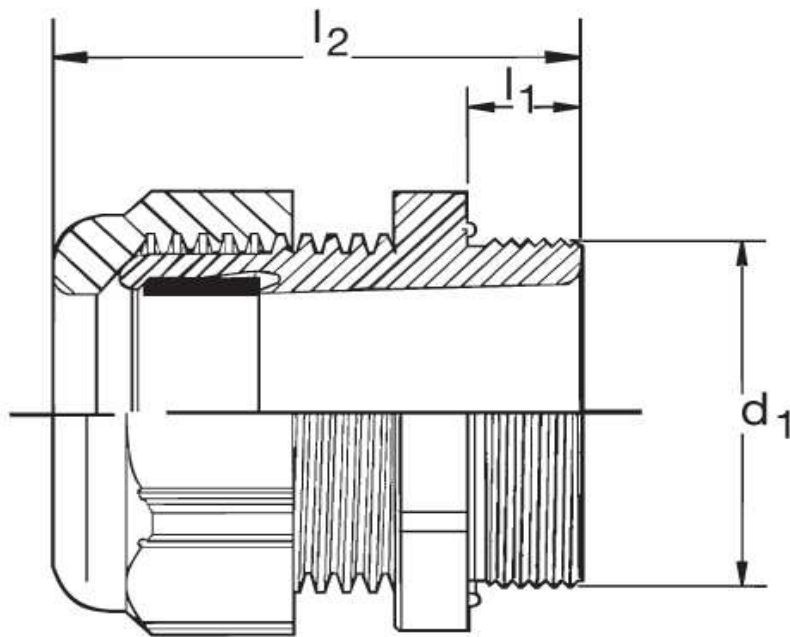

Kabelverschraubung G 40 Ex

Katalogseite: 9.25

Art.Nr.	Farbe	Material	Nenngröße		
G 842330.1	grau	Polyamid	NPT 1	25	
G 842330.2	schwarz				
G 842330.3	blau				
	d1	l1	l2		Kabel Ø
in mm:	33,2	19,0	38,00	42	18 - 25