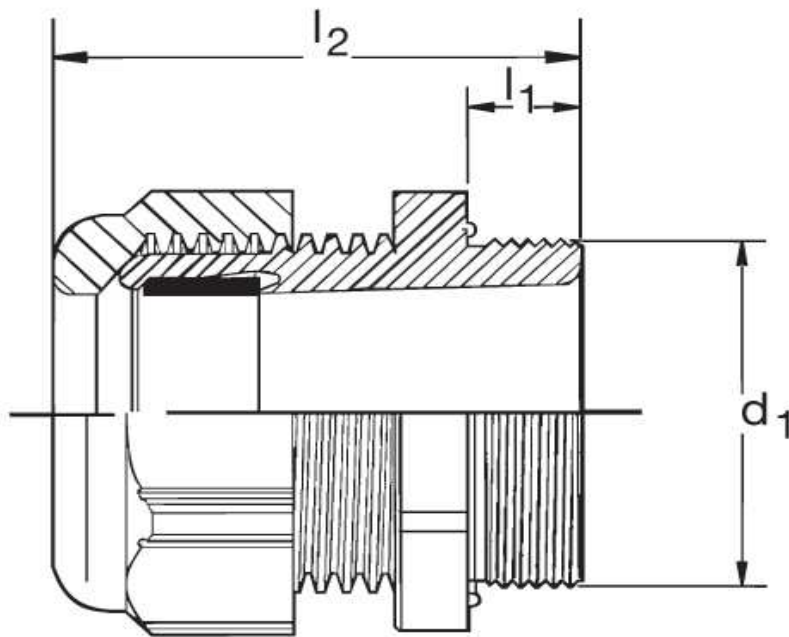

Kabelverschraubung G 40 Ex

Katalogseite: 9.25

Art.Nr.	Farbe	Material	Nenngröße		
G 842260.1	grau	Polyamid	NPT 3/4	50	
G 842260.2	schwarz				
G 842260.3	blau				
	d1	l1	l2		Kabel Ø
in mm:	26,4	13,0	30,00	33	13 - 18