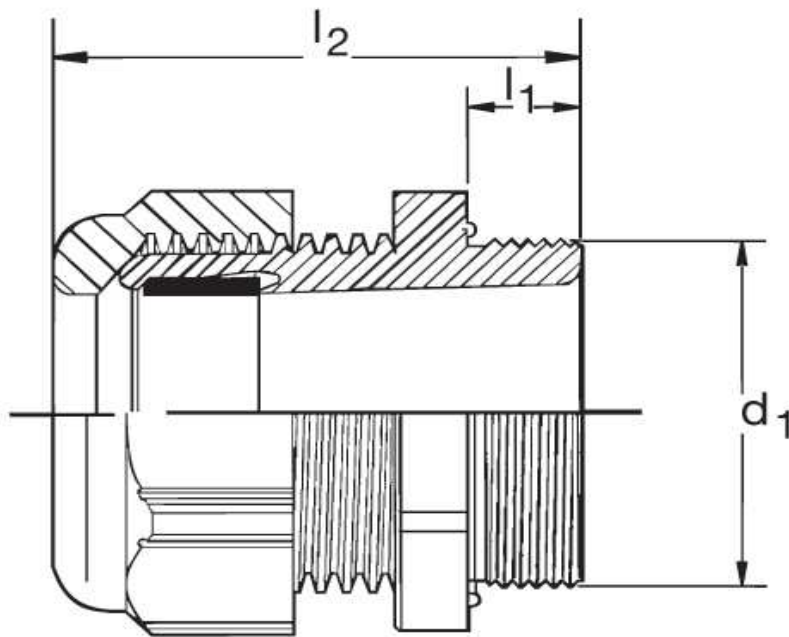

### Kabelverschraubung G 40 Ex

Katalogseite: 9.25

Art.Nr.	Farbe	Material	Nenngröße		
G 842260.1	grau	Polyamid	NPT 3/4	50	
G 842260.2	schwarz				
G 842260.3	blau				
	d1	l1	l2		Kabel Ø
in mm:	26,4	13,0	30,00	33	13 - 18