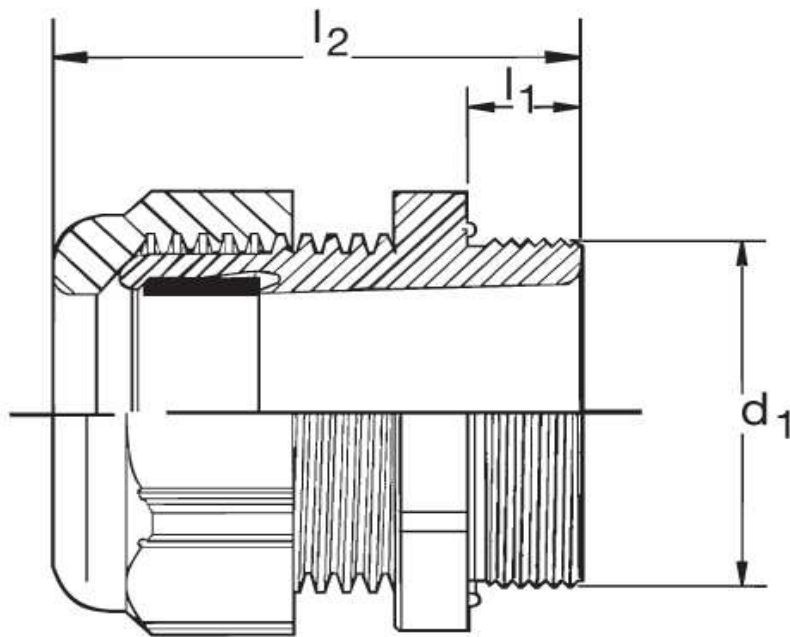

### Kabelverschraubung G 40 Ex

Katalogseite: 9.25

Art.Nr.	Farbe	Material	Nenngröße		
G 842200.1	grau	Polyamid	NPT 1/2	50	
G 842200.2	schwarz				
G 842200.3	blau				
	d1	l1	l2		Kabel Ø
in mm:	20,9	13,0	27,00	24	6 - 12