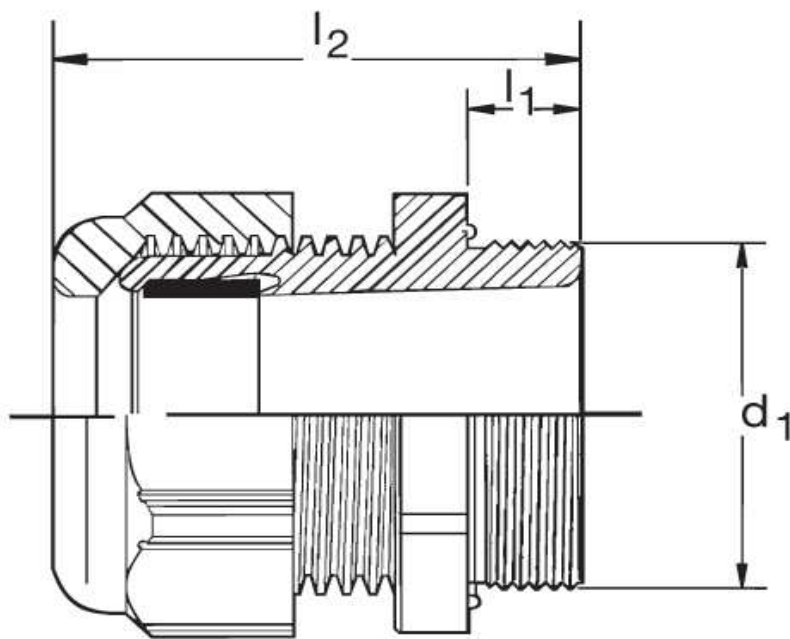

Kabelverschraubung G 40 Ex

Katalogseite: 9.25

Art.Nr.	Farbe	Material	Nenngröße		
G 842160.1	grau	Polyamid	NPT 3/8	50	
G 842160.2	schwarz				
G 842160.3	blau				
	d1	l1	l2		Kabel Ø
in mm:	16,6	15,0	22,00	19/22	4 - 8