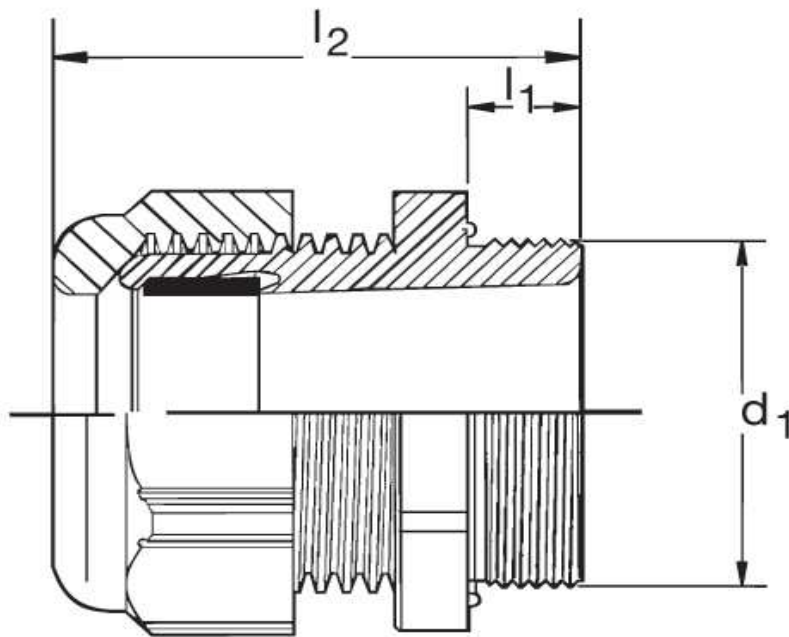

Kabelverschraubung G 40 Ex

Katalogseite: 9.25

Art.Nr.	Farbe	Material	Nenngröße		
G 842160.1	grau	Polyamid	NPT 3/8	50	
G 842160.2	schwarz				
G 842160.3	blau				
	d1	l1	l2		Kabel Ø
in mm:	16,6	15,0	22,00	19/22	4 - 8