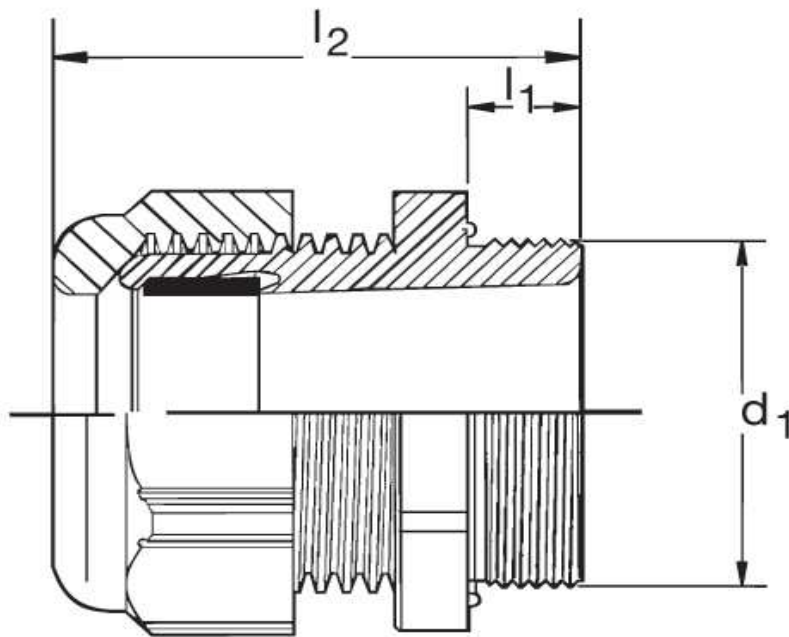

### Kabelverschraubung G 40 Ex

Katalogseite: 9.25

Art.Nr.	Farbe	Material	Nenngröße		
G 841630.1	grau	Polyamid	M 63 x 1,5	5	
G 841630.2	schwarz				
G 841630.3	blau				
	d1	l1	l2		Kabel Ø
in mm:	63,0	12,0	47,00	68	27 - 48