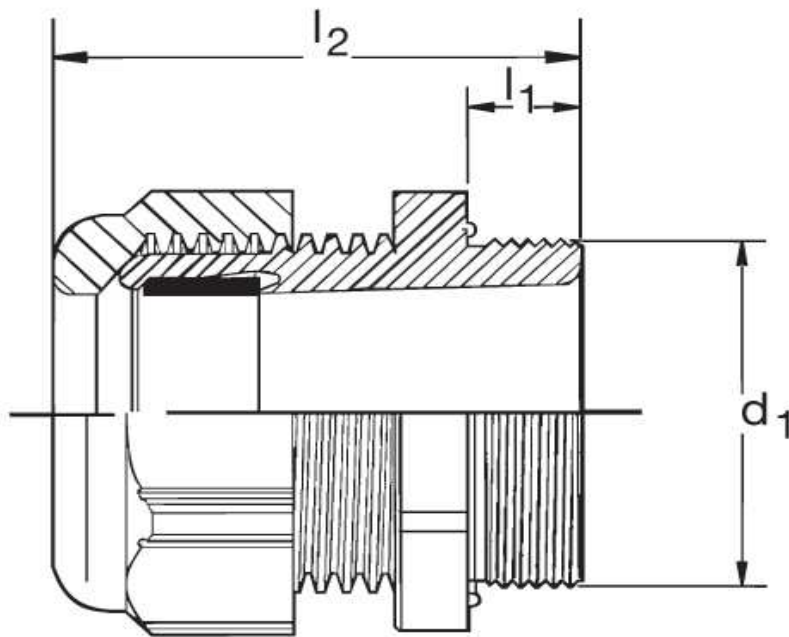

Kabelverschraubung G 40 Ex

Katalogseite: 9.25

Art.Nr.	Farbe	Material	Nenngröße		
G 841400.1	grau	Polyamid	M 40 x 1,5	10	
G 841400.2	schwarz				
G 841400.3	blau				
	d1	l1	l2		Kabel Ø
in mm:	40,0	10,0	45,00	46	16 - 28