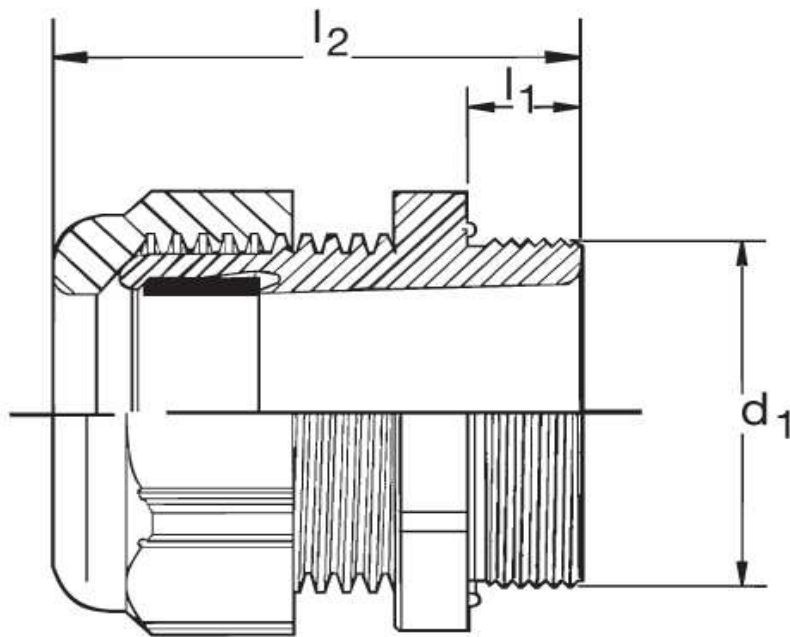

Kabelverschraubung G 40 Ex

Katalogseite: 9.25

Art.Nr.	Farbe	Material	Nenngröße		
G 841400.1	grau	Polyamid	M 40 x 1,5	10	
G 841400.2	schwarz				
G 841400.3	blau				
	d1	l1	l2		Kabel Ø
in mm:	40,0	10,0	45,00	46	16 - 28