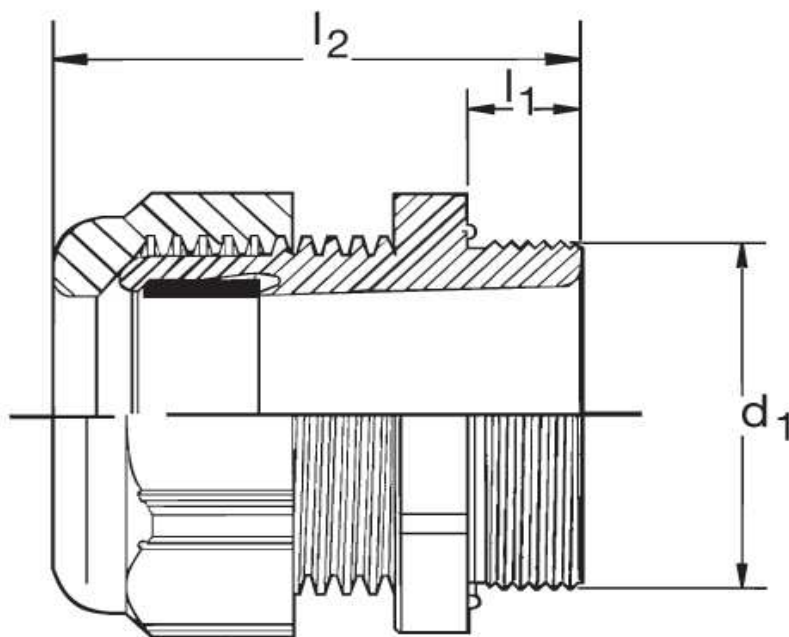

### Kabelverschraubung G 40 Ex

Katalogseite: 9.25

Art.Nr.	Farbe	Material	Nenngröße		
G 841400.1	grau	Polyamid	M 40 x 1,5	10	
G 841400.2	schwarz				
G 841400.3	blau				
	d1	l1	l2		Kabel Ø
in mm:	40,0	10,0	45,00	46	16 - 28