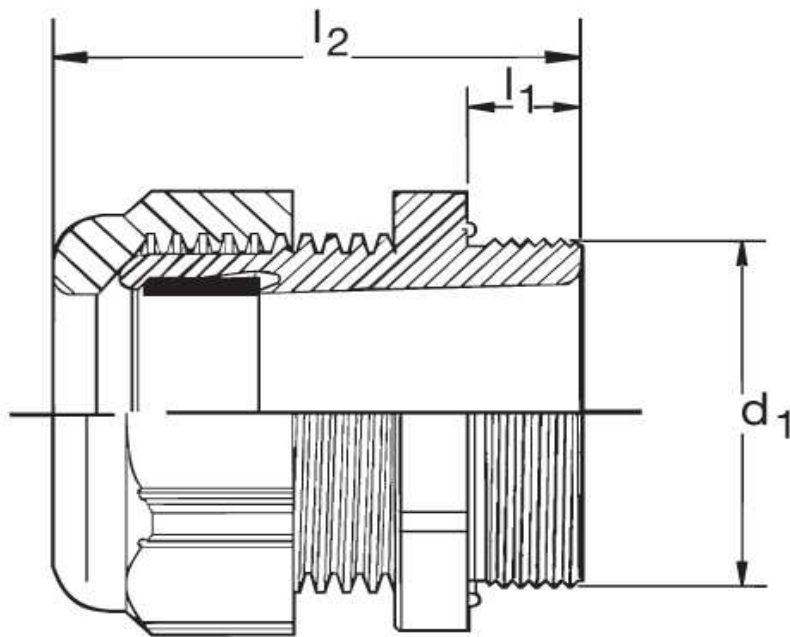

Kabelverschraubung G 40 Ex

Katalogseite: 9.25

Art.Nr.	Farbe	Material	Nenngröße		
G 841320.1	grau	Polyamid	M 32 x 1,5	25	
G 841320.2	schwarz				
G 841320.3	blau				
	d1	l1	l2		Kabel Ø
in mm:	32,0	10,0	38,00	36	12 - 21