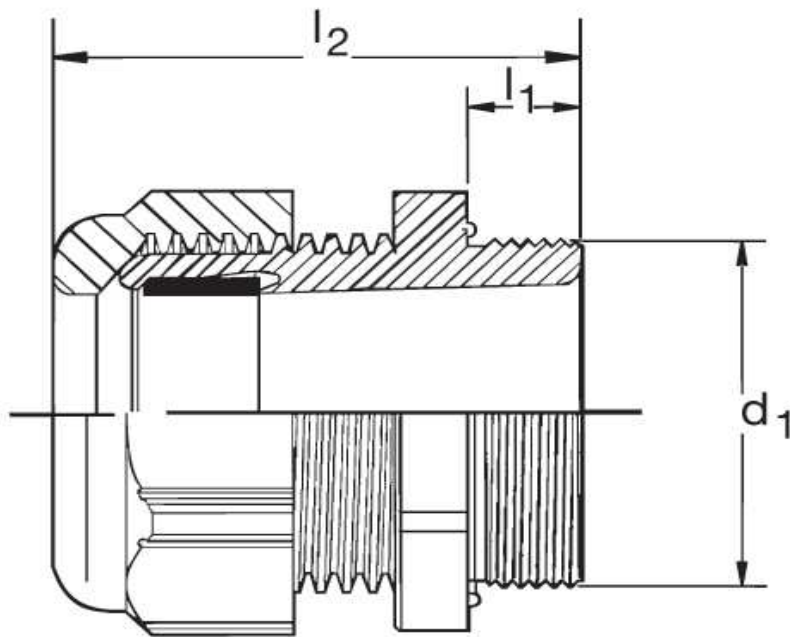

Kabelverschraubung G 40 Ex

Katalogseite: 9.25

| Art.Nr. | Farbe | Material | Nenngröße | | |
|------------|---------|----------|------------|-----|---------|
| G 841200.1 | grau | Polyamid | M 20 x 1,5 | 100 | |
| G 841200.2 | schwarz | | | | |
| G 841200.3 | blau | | | | |
| | d1 | l1 | l2 | | Kabel Ø |
| in mm: | 20,0 | 8,0 | 27,00 | 24 | 5 - 13 |