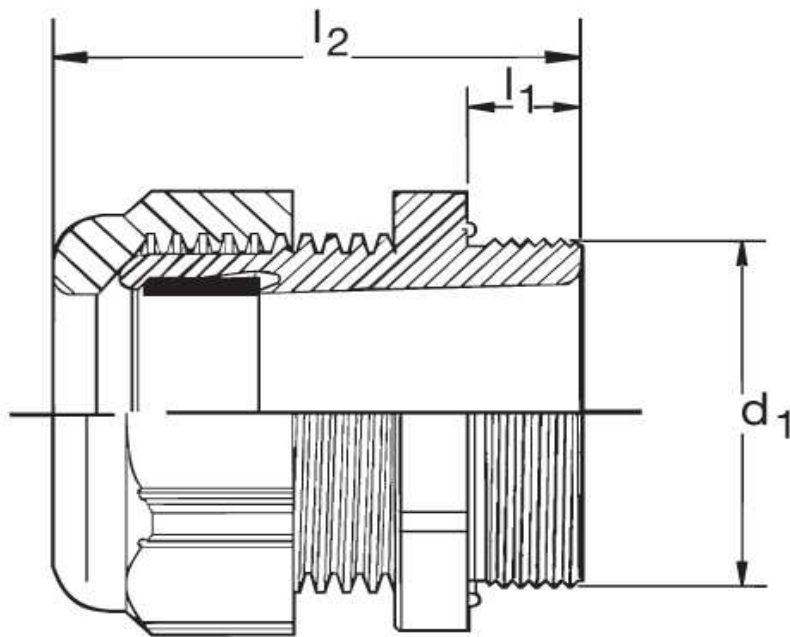

### Kabelverschraubung G 40 Ex

Katalogseite: 9.25

Art.Nr.	Farbe	Material	Nenngröße		
G 841120.1	grau	Polyamid	M 12 x 1,5	100	
G 841120.2	schwarz				
G 841120.3	blau				
	d1	l1	l2		Kabel Ø
in mm:	12,0	8,0	20,00	15	4 - 7