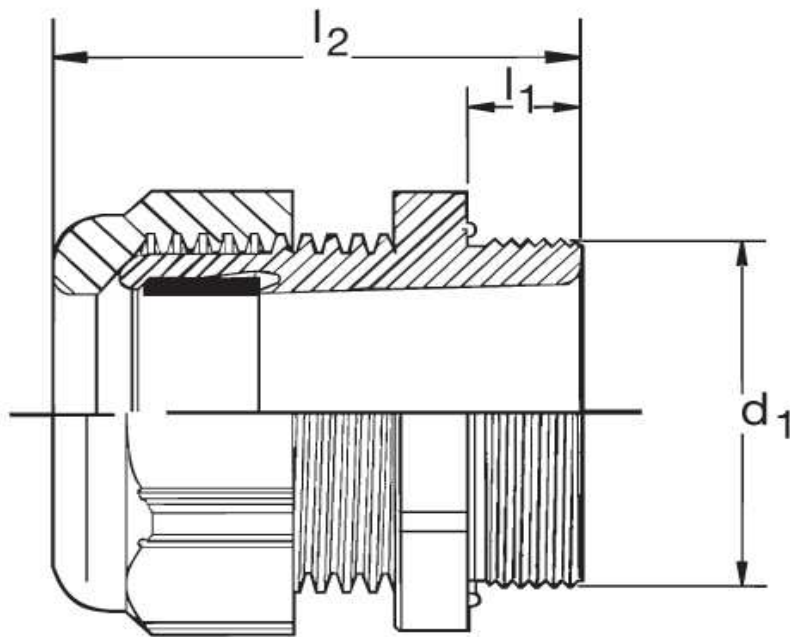

Kabelverschraubung G 40 Ex

Katalogseite: 9.25

| Art.Nr. | Farbe | Material | Nenngröße | | |
|------------|---------|----------|------------|-----|---------|
| G 841120.1 | grau | Polyamid | M 12 x 1,5 | 100 | |
| G 841120.2 | schwarz | | | | |
| G 841120.3 | blau | | | | |
| | d1 | l1 | l2 | | Kabel Ø |
| in mm: | 12,0 | 8,0 | 20,00 | 15 | 4 - 7 |