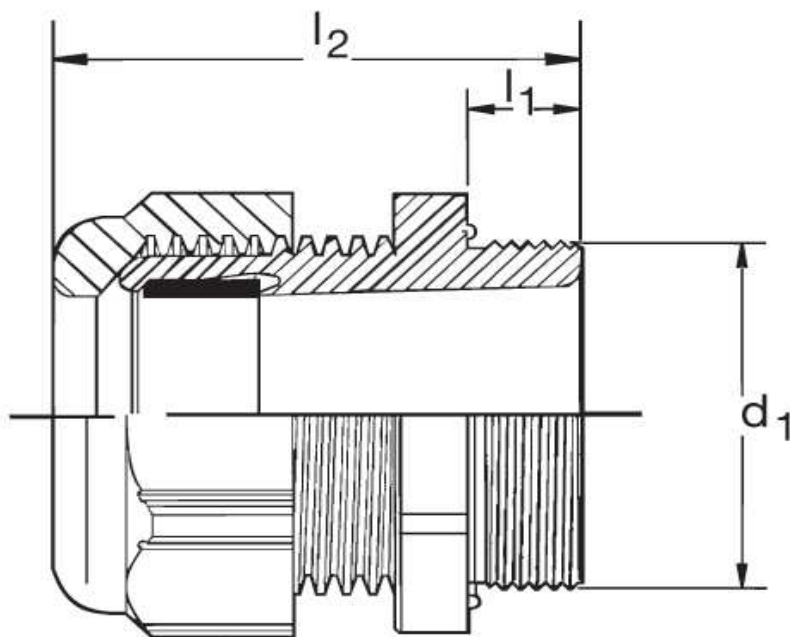

Kabelverschraubung G 40 Ex

Katalogseite: 9.25

Art.Nr.	Farbe	Material	Nenngröße		
G 840480.1	grau	Polyamid	PG 48	5	
G 840480.2	schwarz				
G 840480.3	blau				
	d1	l1	l2		Kabel Ø
in mm:	59,3	14,0	47,00	65	37 - 44