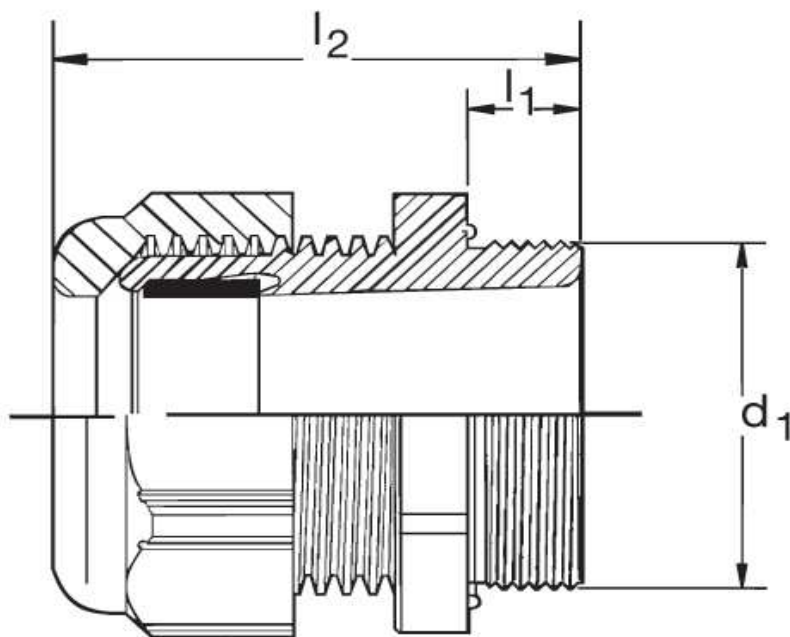

### Kabelverschraubung G 40 Ex

Katalogseite: 9.25

Art.Nr.	Farbe	Material	Nenngröße		
G 840480.1	grau	Polyamid	PG 48	5	
G 840480.2	schwarz				
G 840480.3	blau				
	d1	l1	l2		Kabel Ø
in mm:	59,3	14,0	47,00	65	37 - 44