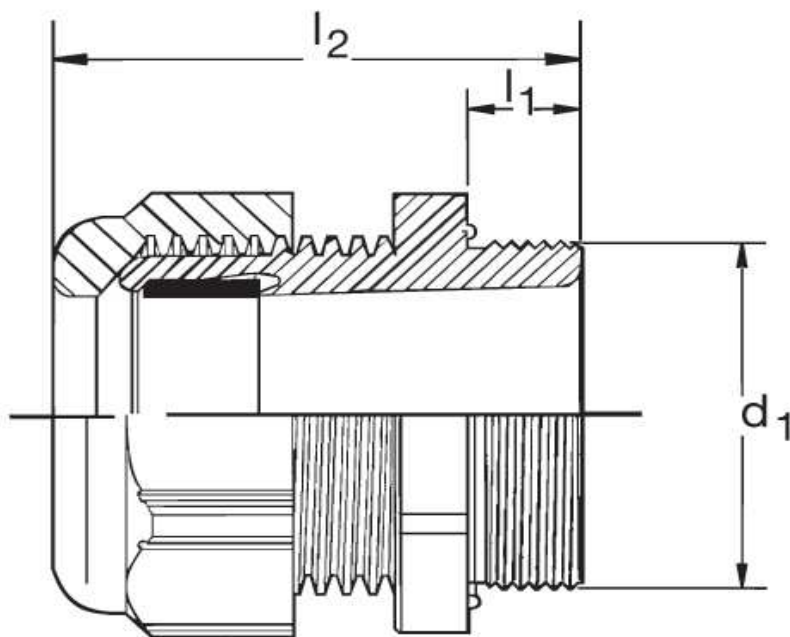

Kabelverschraubung G 40 Ex

Katalogseite: 9.25

Art.Nr.	Farbe	Material	Nenngröße		
G 840420.1	grau	Polyamid	PG 42	5	
G 840420.2	schwarz				
G 840420.3	blau				
	d1	l1	l2		Kabel Ø
in mm:	54,0	13,0	47,00	60	32 - 38