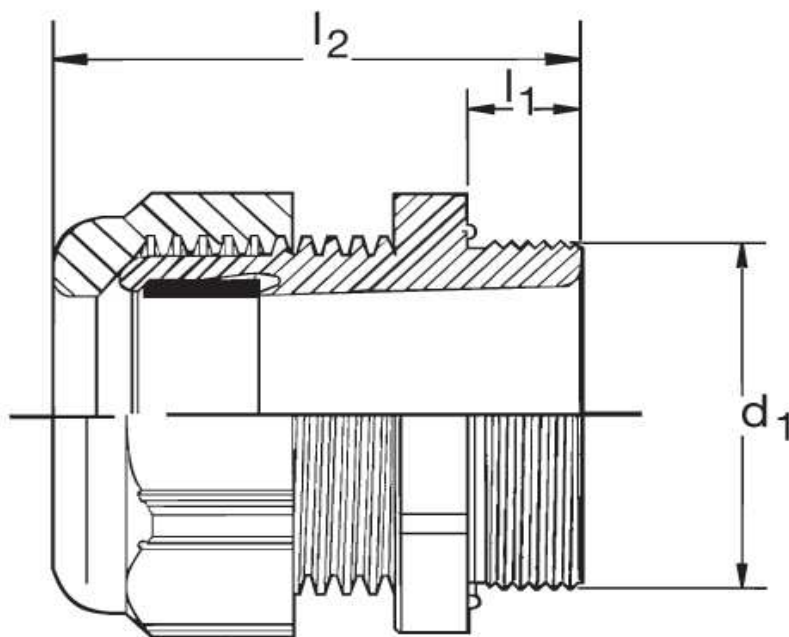

### Kabelverschraubung G 40 Ex

Katalogseite: 9.25

Art.Nr.	Farbe	Material	Nenngröße		
G 840420.1	grau	Polyamid	PG 42	5	
G 840420.2	schwarz				
G 840420.3	blau				
	d1	l1	l2		Kabel Ø
in mm:	54,0	13,0	47,00	60	32 - 38