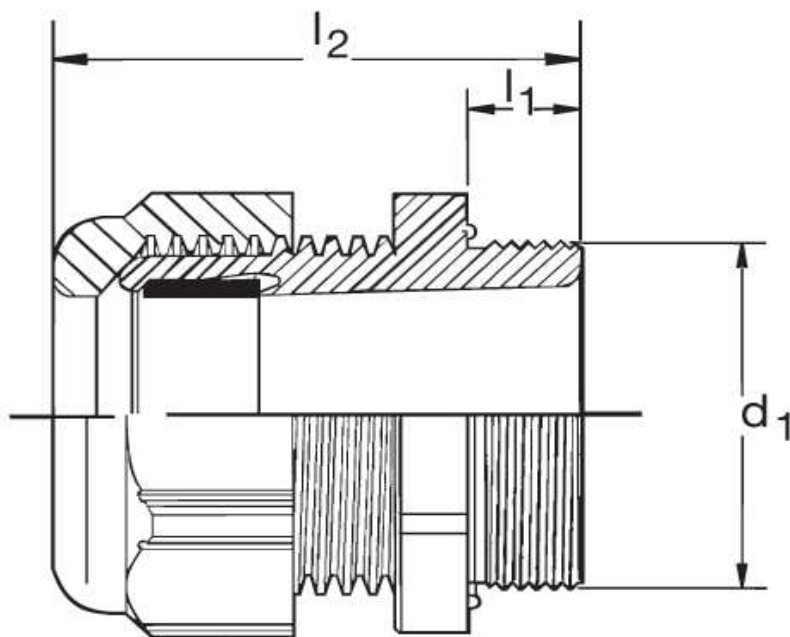

### Kabelverschraubung G 40 Ex

Katalogseite: 9.25

Art.Nr.	Farbe	Material	Nenngröße		
G 840360.1	grau	Polyamid	PG 36	10	
G 840360.2	schwarz				
G 840360.3	blau				
	d1	l1	l2		Kabel Ø
in mm:	47,0	13,0	45,00	53	22 - 32