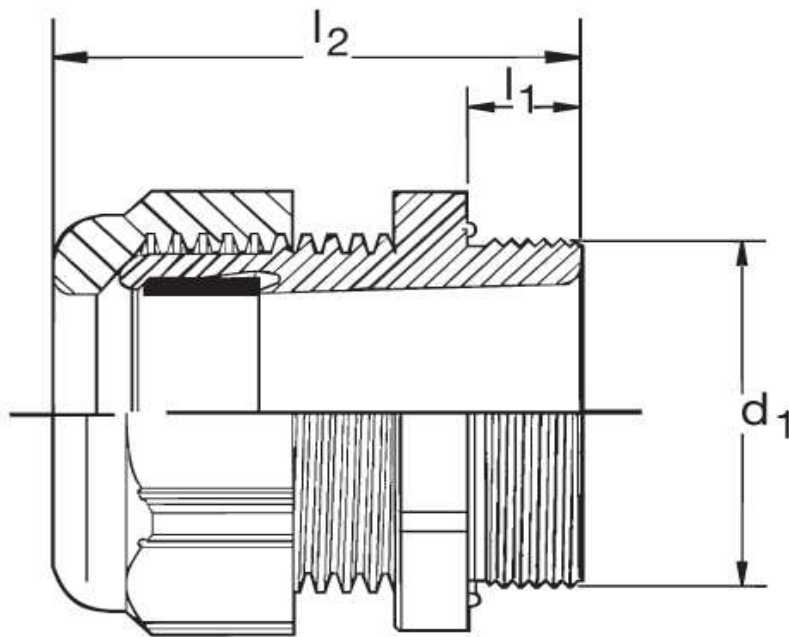

### Kabelverschraubung G 40 Ex

Katalogseite: 9.25

Art.Nr.	Farbe	Material	Nenngröße		
G 840360.1	grau	Polyamid	PG 36	10	
G 840360.2	schwarz				
G 840360.3	blau				
	d1	l1	l2		Kabel Ø
in mm:	47,0	13,0	45,00	53	22 - 32