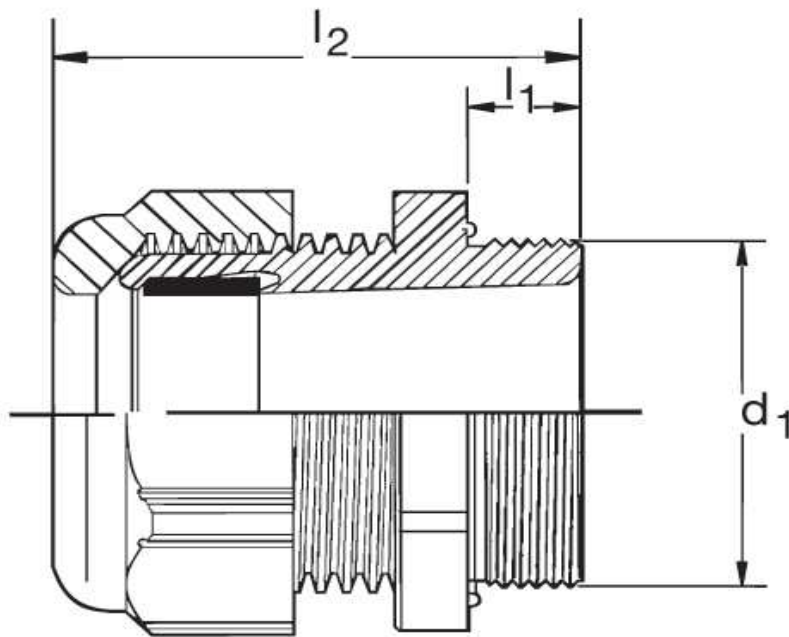

Kabelverschraubung G 40 Ex

Katalogseite: 9.25

Art.Nr.	Farbe	Material	Nenngröße		
G 840290.1	grau	Polyamid	PG 29	25	
G 840290.2	schwarz				
G 840290.3	blau				
	d1	l1	l2		Kabel Ø
in mm:	37,0	11,0	38,00	42	18 - 25