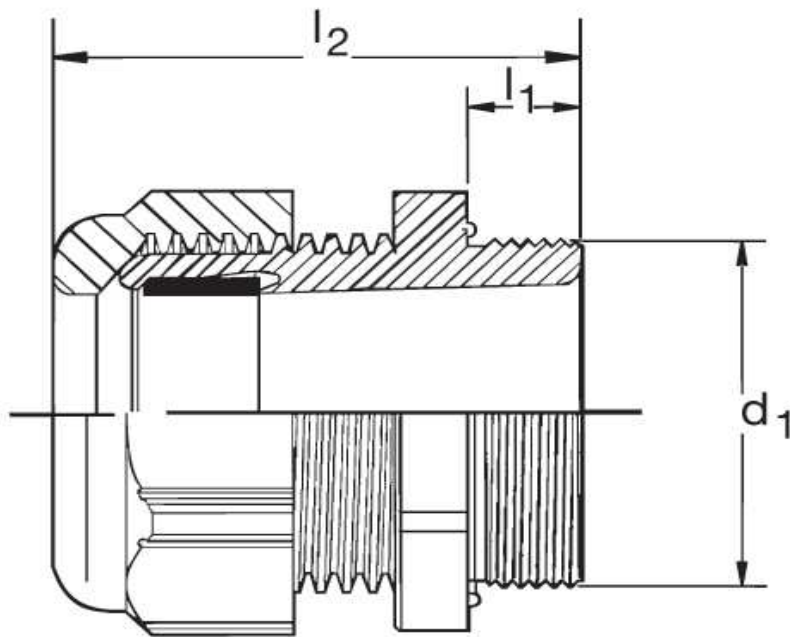

Kabelverschraubung G 40 Ex

Katalogseite: 9.25

Art.Nr.	Farbe	Material	Nenngröße		
G 840160.1	grau	Polyamid	PG 16	100	
G 840160.2	schwarz				
G 840160.2	blau				
	d1	l1	l2		Kabel Ø
in mm:	22,5	10,0	28,00	27	10 - 14