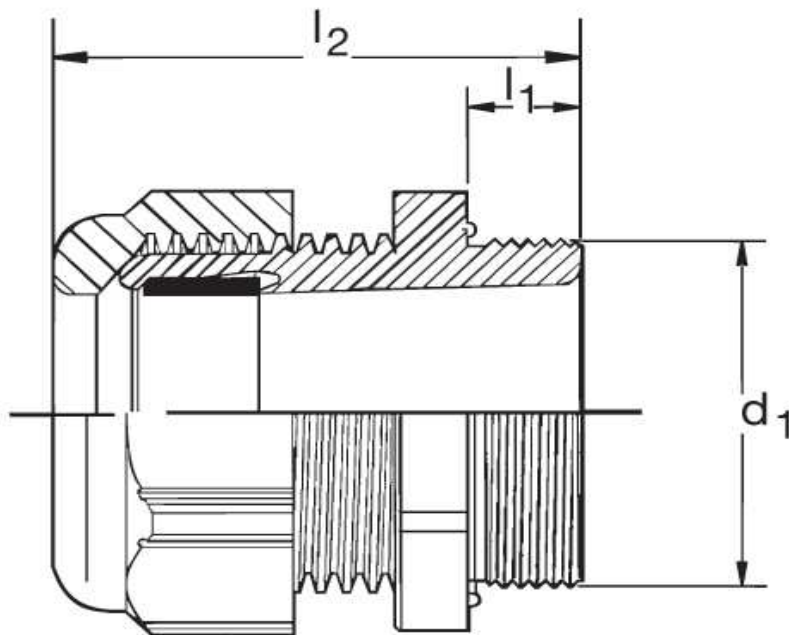

Kabelverschraubung G 40 Ex

Katalogseite: 9.25

Art.Nr.	Farbe	Material	Nenngröße		
G 840160.1	grau	Polyamid	PG 16	100	
G 840160.2	schwarz				
G 840160.2	blau				
	d1	l1	l2		Kabel Ø
in mm:	22,5	10,0	28,00	27	10 - 14