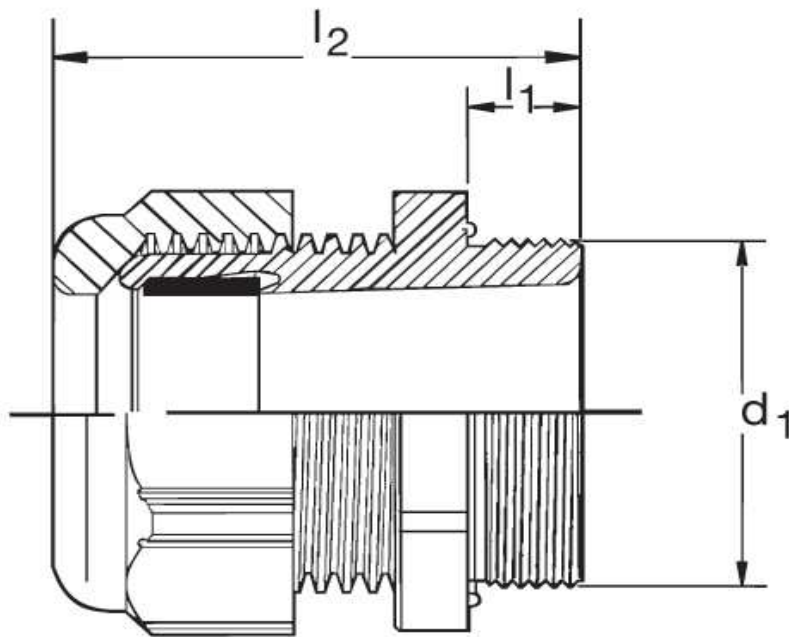

### Kabelverschraubung G 40 Ex

Katalogseite: 9.25

Art.Nr.	Farbe	Material	Nenngröße		
G 840130.1	grau	Polyamid	PG 13,5	100	
G 840130.2	schwarz				
G 840130.2	blau				
	d1	l1	l2		Kabel Ø
in mm:	20,4	9,0	27,00	24	6 - 12