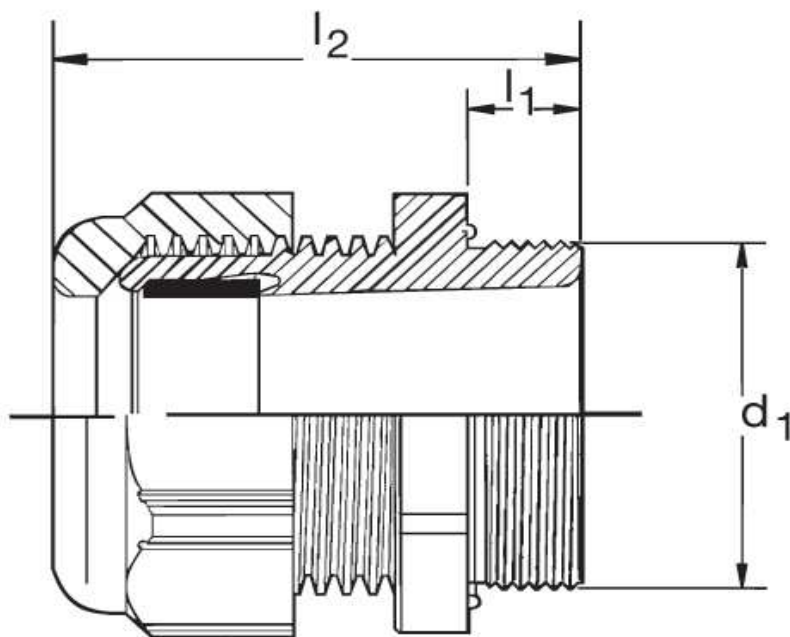

### Kabelverschraubung G 40 Ex

Katalogseite: 9.25

Art.Nr.	Farbe	Material	Nenngröße		
G 840110.1	grau	Polyamid	PG 11	100	
G 840110.2	schwarz				
G 840110.2	blau				
	d1	l1	l2		Kabel Ø
in mm:	18,6	8,0	24,00	22	5 - 10