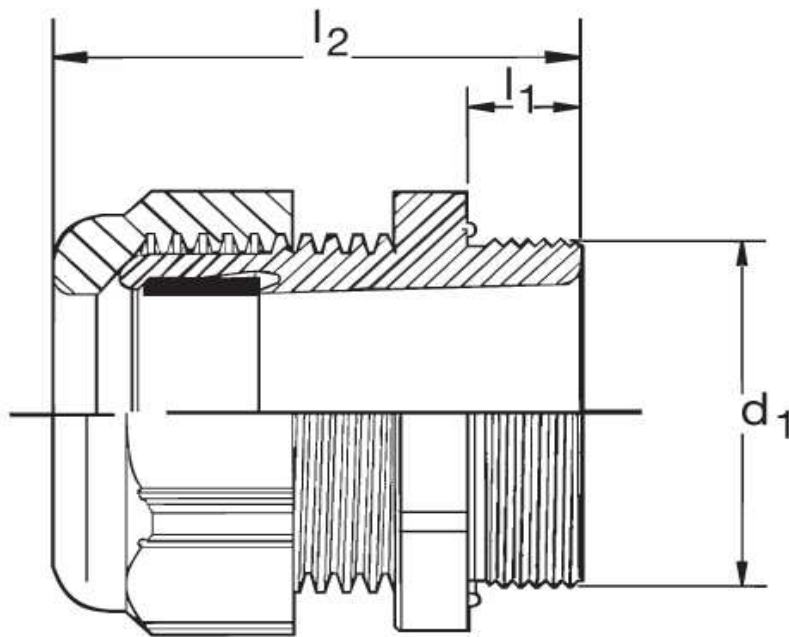

Kabelverschraubung G 40 Ex

Katalogseite: 9.25

| Art.Nr. | Farbe | Material | Nenngröße | | |
|------------|---------|----------|-----------|-----|---------|
| G 840090.1 | grau | Polyamid | PG 9 | 100 | |
| G 840090.2 | schwarz | | | | |
| G 840090.2 | blau | | | | |
| | d1 | l1 | l2 | | Kabel Ø |
| in mm: | 15,2 | 8,0 | 22,00 | 19 | 4 - 8 |