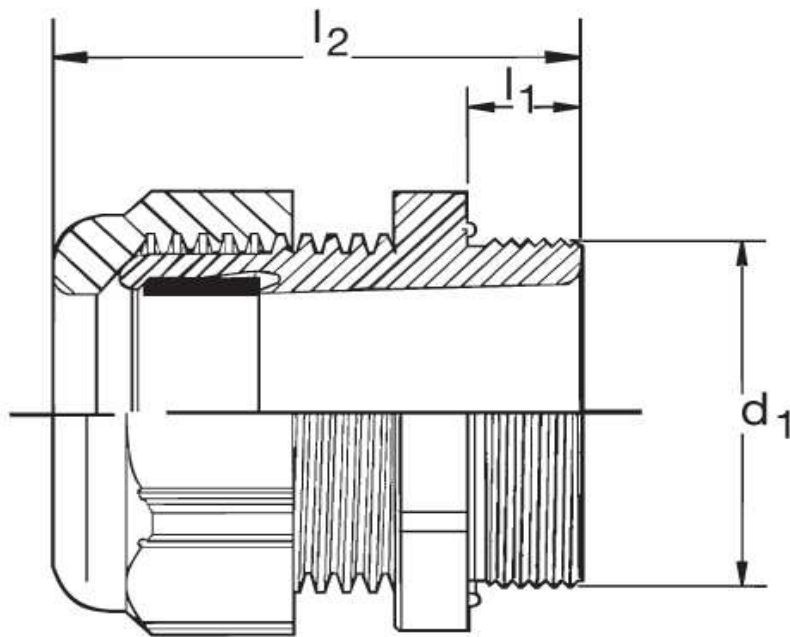

Kabelverschraubung G 40 Ex

Katalogseite: 9.25

Art.Nr.	Farbe	Material	Nenngröße		
G 840090.1	grau	Polyamid	PG 9	100	
G 840090.2	schwarz				
G 840090.2	blau				
	d1	l1	l2		Kabel Ø
in mm:	15,2	8,0	22,00	19	4 - 8