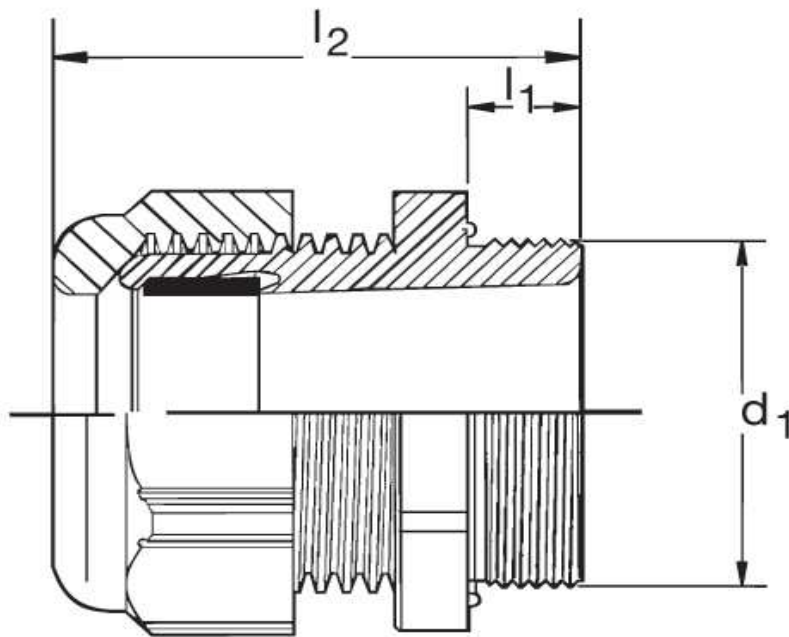

### Kabelverschraubung G 40 Ex

Katalogseite: 9.25

Art.Nr.	Farbe	Material	Nenngröße		
G 840090.1	grau	Polyamid	PG 9	100	
G 840090.2	schwarz				
G 840090.2	blau				
	d1	l1	l2		Kabel Ø
in mm:	15,2	8,0	22,00	19	4 - 8