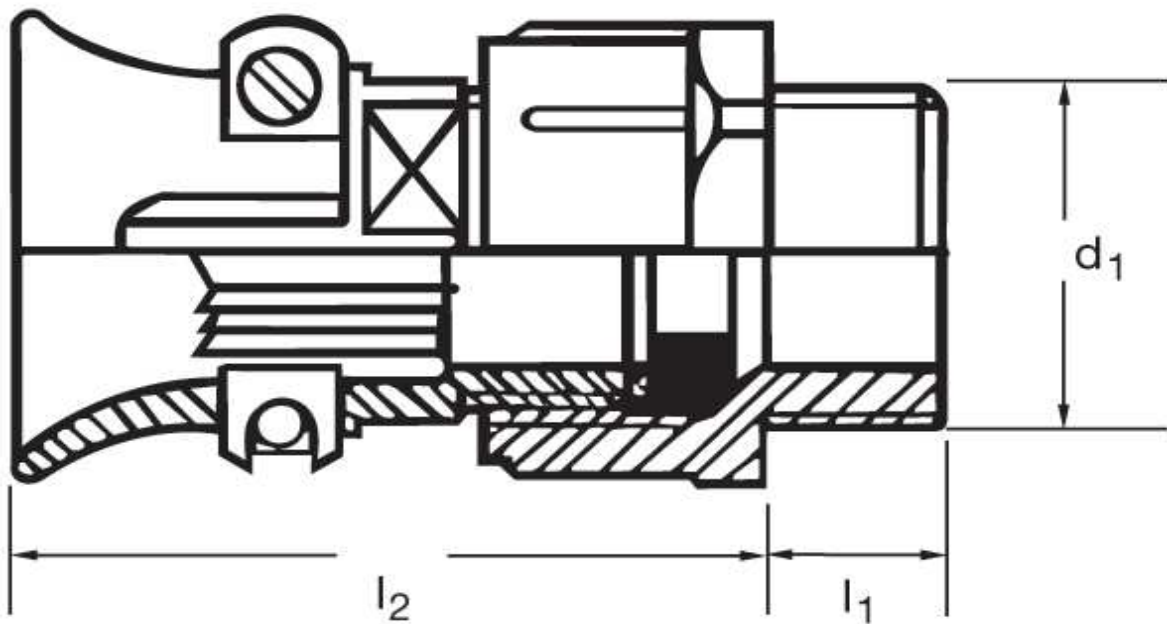

**Kabelverschraubung G 30**  
mit Zugentlastung und Biegeschutz

Katalogseite: 9.24

Art.Nr.	Farbe	Material	Nenngröße		
G 830160	grau	Polyamid	PG 16	50	
	d1	l1	l2		Kabel Ø
in mm:	22,5	10,0	41,00	24/27	12 - 14