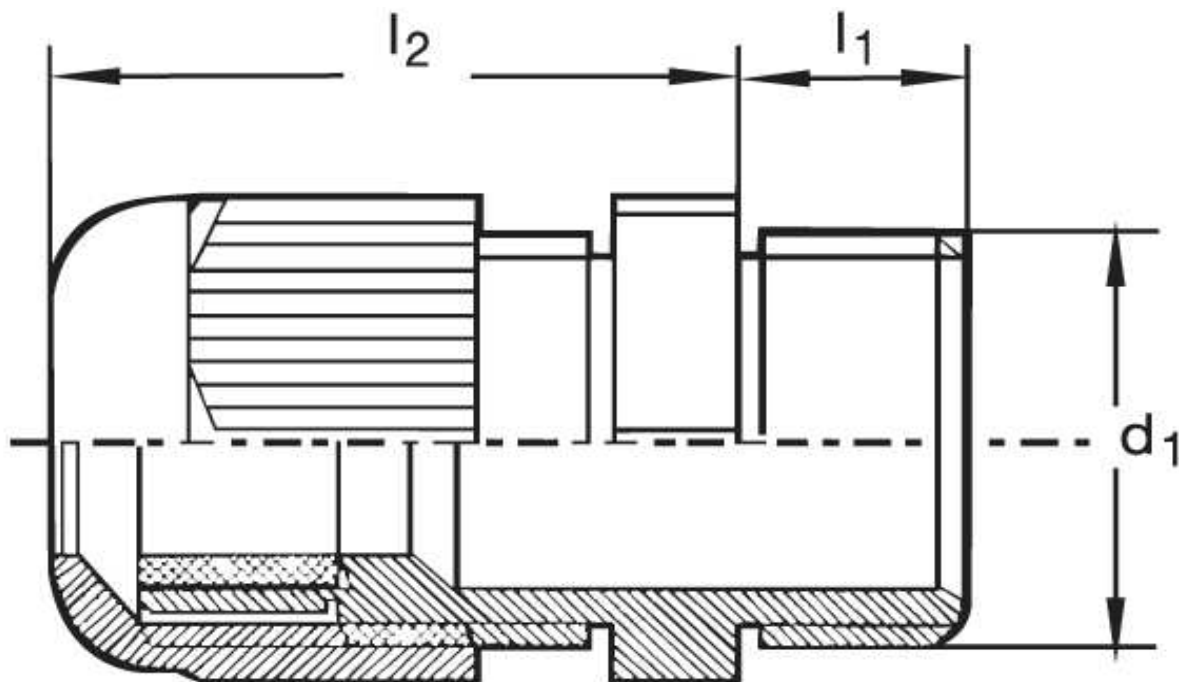

Kabelverschraubung G 20

Katalogseite: 9.23

| Art.Nr. | Farbe | Material | Nenngröße | | |
|------------|---------|----------|-----------|----|---------|
| G 822200.1 | grau | Polyamid | NPT 1/2 | 50 | |
| G 822200.2 | schwarz | | | | |
| - | - | | | | |
| | d1 | l1 | l2 | | Kabel Ø |
| in mm: | 20,7 | 11,0 | 27,00 | 24 | 6 - 12 |