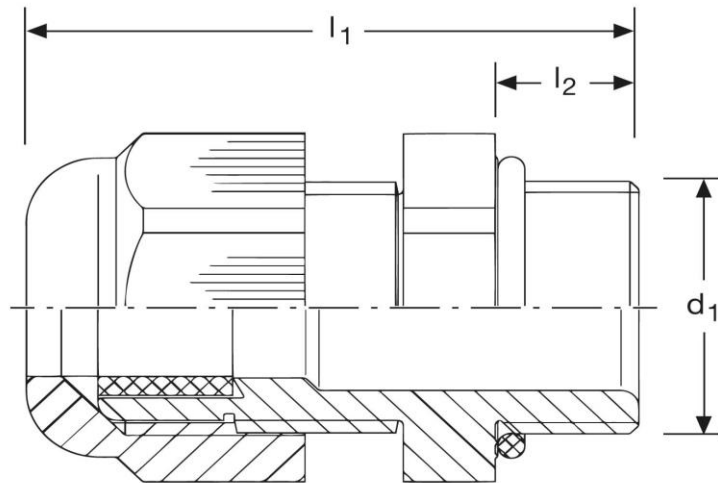

Kabelverschraubung G22 mit Zugentlastung
metrisches Anschlussgewinde
M 16 x 1,5 N

Art. Nr.	Material	Kabel \varnothing	
G 822160	PE/PP	5 - 10 mm	100

	d_1	l_1	l_2	
in mm:	16	31,0	8	20

Stand: 13.11.2018

Cable - glands G22 with pull relief
metric thread
M 16 x 1,5 N

part no.	material	cable \varnothing	
G 822160	PE/PP	5 - 10 mm	100
	d_1	l_1	l_2
in mm:	16	31,0	8
			 20

date: 13.11.2018