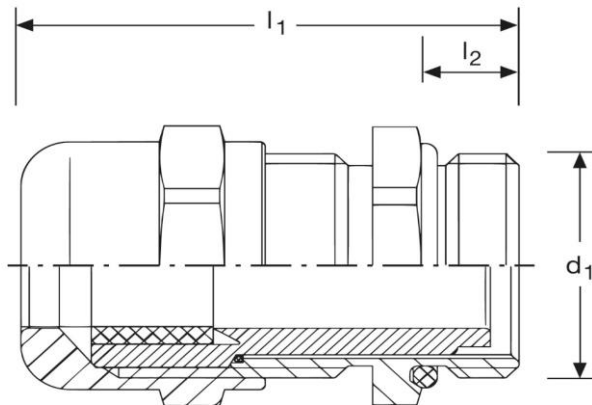

Kabelverschraubung G22 mit Zugentlastung
metrisches Anschlussgewinde
M 16 x 1,5 N

Art. Nr.	Material	Kabel \varnothing	
G 822160	PE/PP	5 - 10 mm	100

	d_1	l_1	l_2	
in mm:	16	31,0	8	20

Stand: 13.11.2018

Cable - glands G22 with pull relief
metric thread
M 16 x 1,5 N

part no.	material	cable \varnothing	
G 822160	PE/PP	5 - 10 mm	100
	d_1	l_1	l_2
in mm:	16	31,0	8
			 20

date: 13.11.2018