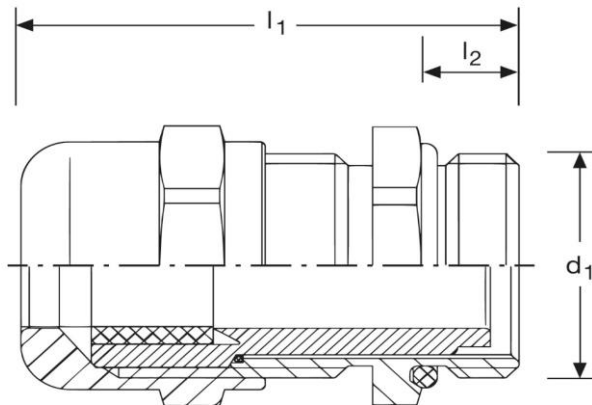

Kabelverschraubung G22 mit Zugentlastung
metrisches Anschlussgewinde
M 12 x 1,5 N

| Art. Nr. | Material | Kabel \varnothing | |
|----------|----------|---------------------|-----|
| G 822120 | PE/PP | 3 - 6 mm | 100 |

| | d ₁ | l ₁ | l ₂ | |
|--------|----------------|----------------|----------------|----|
| in mm: | 12 | 28,0 | 8 | 15 |

Stand: 13.11.2018

Cable - glands G22 with pull relief
metric thread
M 12 x 1,5 N

| part no. | material | cable \varnothing |  | |
|----------|----------------|---------------------|--|---|
| G 822120 | PE/PP | 3 -6 mm | 100 | |
| | d ₁ | l ₁ | l ₂ |  |
| in mm: | 12 | 28,0 | 8 | 15 |