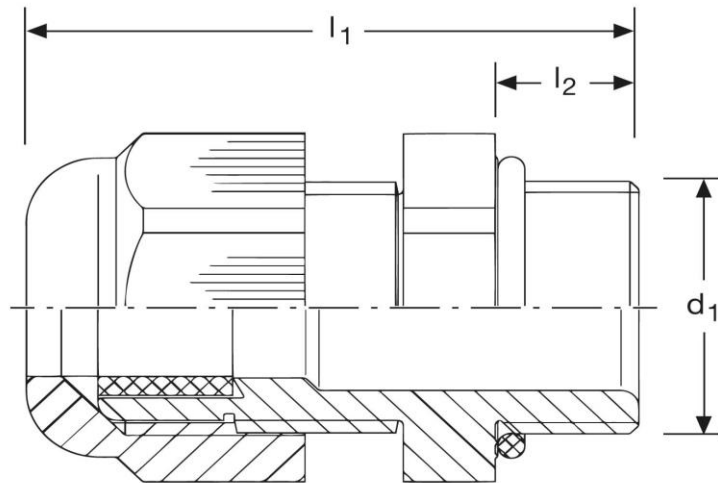

Kabelverschraubung G22 mit Zugentlastung
metrisches Anschlussgewinde
M 12 x 1,5 N

| Art. Nr. | Material | Kabel \varnothing | |
|----------|----------|---------------------|-----|
| G 822120 | PE/PP | 3 - 6 mm | 100 |

| | d ₁ | l ₁ | l ₂ | |
|--------|----------------|----------------|----------------|----|
| in mm: | 12 | 28,0 | 8 | 15 |

Stand: 13.11.2018

Cable - glands G22 with pull relief
metric thread
M 12 x 1,5 N

| part no. | material | cable \varnothing |  | |
|----------|----------------|---------------------|--|---|
| G 822120 | PE/PP | 3 -6 mm | 100 | |
| | d ₁ | l ₁ | l ₂ |  |
| in mm: | 12 | 28,0 | 8 | 15 |