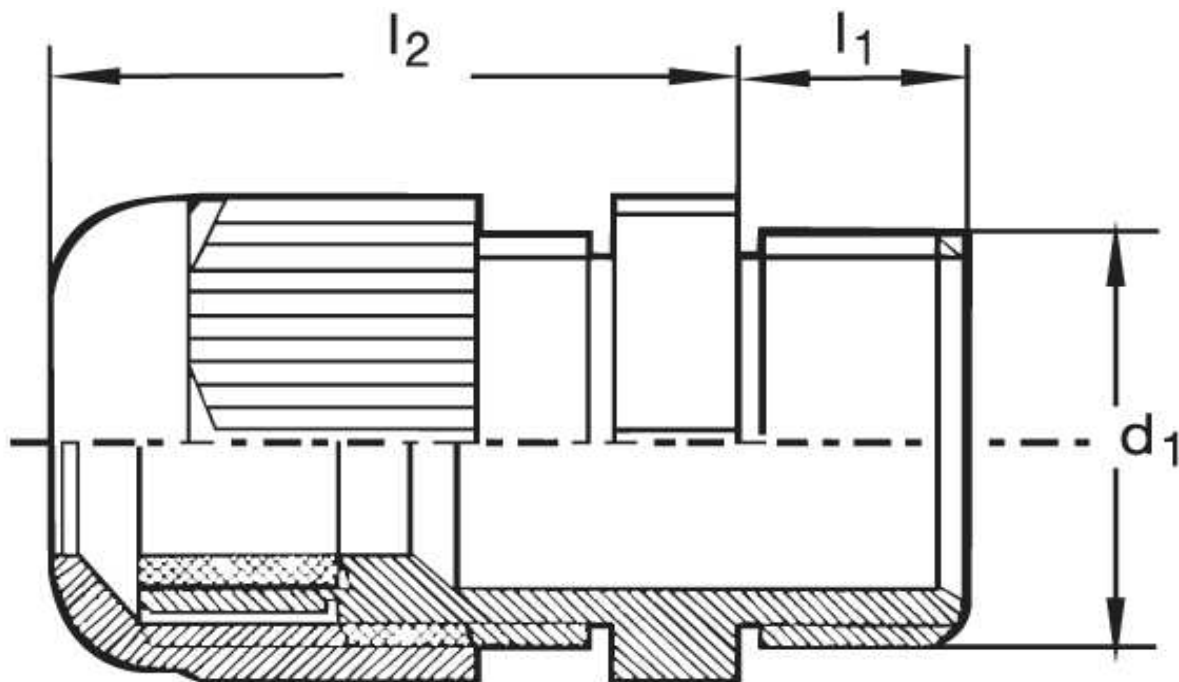

### Kabelverschraubung G 20

Katalogseite: 9.23

Art.Nr.	Farbe	Material	Nenngröße		
G 821400.1	grau	Polyamid	M 40 x 1,5 N	20	
G 821400.2	schwarz				
G 821400.3	blau				
	d1	l1	l2		Kabel Ø
in mm:	40,0	10,0	38,00	42	14 - 25