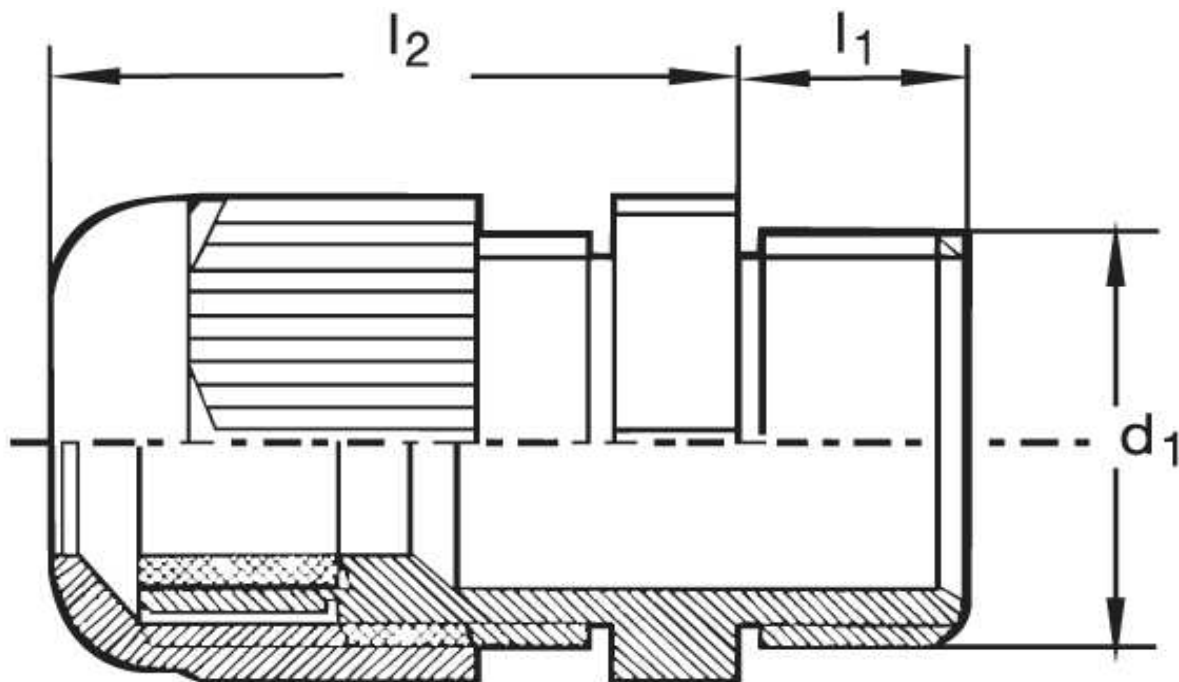

Kabelverschraubung G 20

Katalogseite: 9.23

| Art.Nr. | Farbe | Material | Nenngröße | | |
|------------|---------|----------|--------------|----|---------|
| G 821320.1 | grau | Polyamid | M 32 x 1,5 N | 25 | |
| G 821320.2 | schwarz | | | | |
| - | - | | | | |
| | d1 | l1 | l2 | | Kabel Ø |
| in mm: | 32,0 | 10,0 | 30,00 | 33 | 10 - 18 |