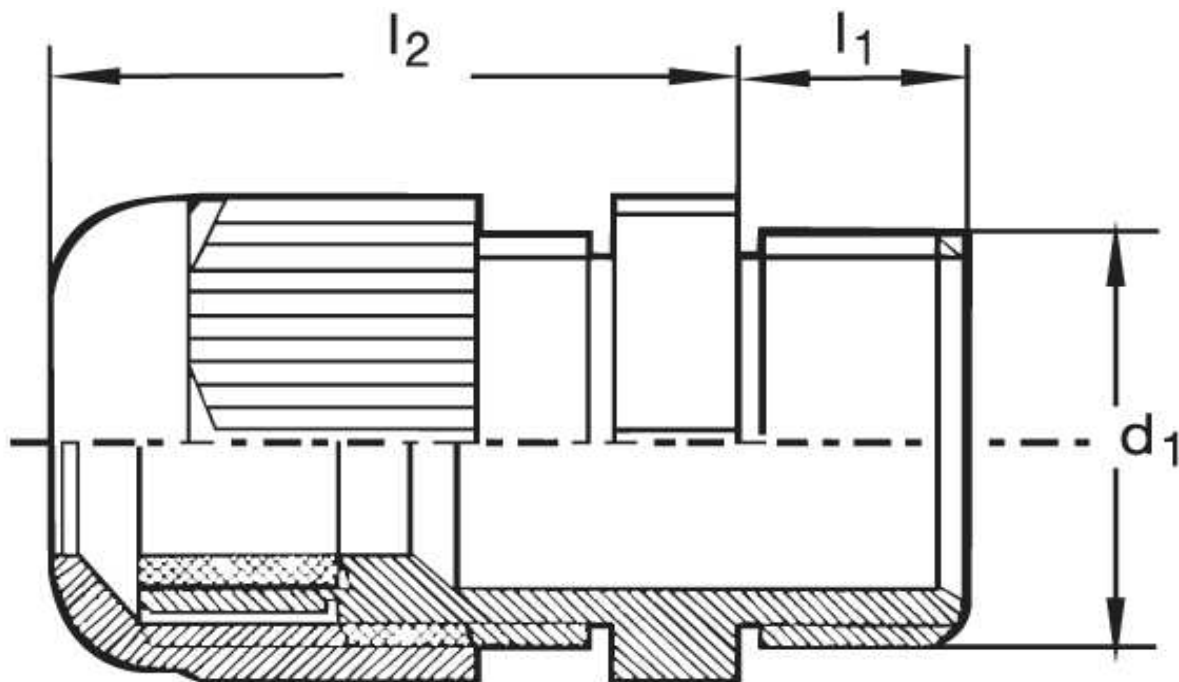

Kabelverschraubung G 20

Katalogseite: 9.23

Art.Nr.	Farbe	Material	Nenngröße		
G 821200.1	grau	Polyamid	M 20 x 1,5 N	50	
G 821200.2	schwarz				
G 821200.3	blau				
	d1	l1	l2		Kabel Ø
in mm:	20,0	8,0	27,00	24	6 - 12