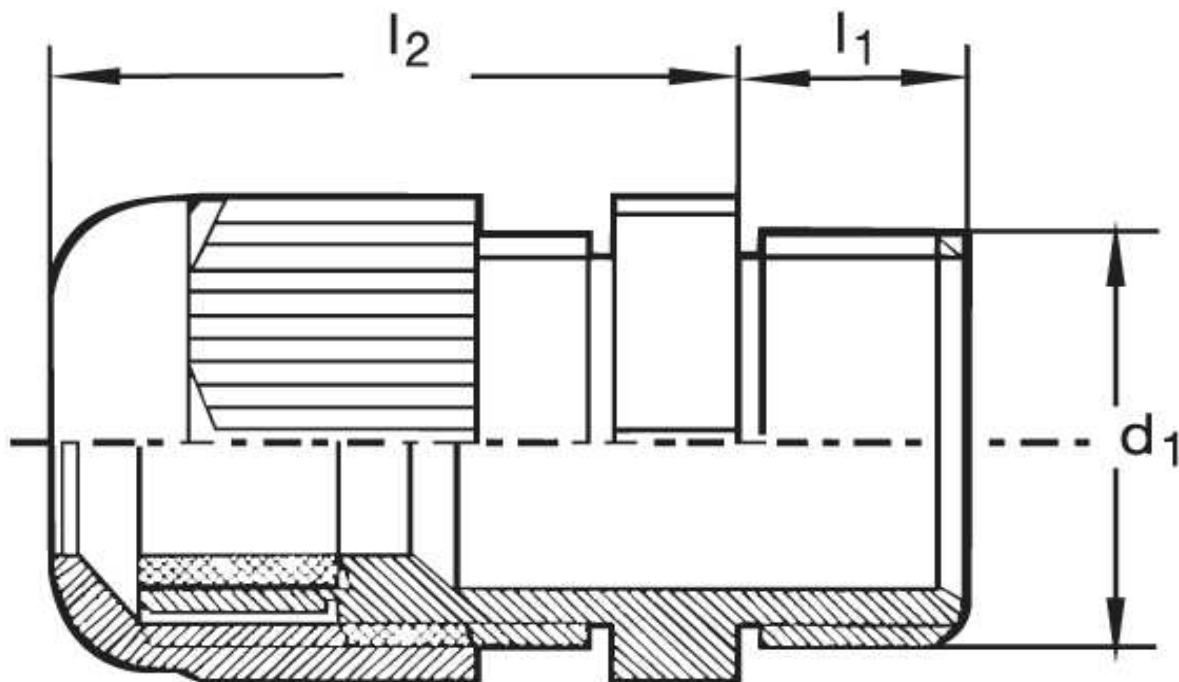

Kabelverschraubung G 20

Katalogseite: 9.23

Art.Nr.	Farbe	Material	Nenngröße		
G 821161.1	grau	Polyamid	M 16 x 1,5 L	50	
G 821161.2	schwarz				
G 821161.3	blau				
	d1	l1	l2		Kabel Ø
in mm:	16,0	15,0	22,00	19	4 - 8