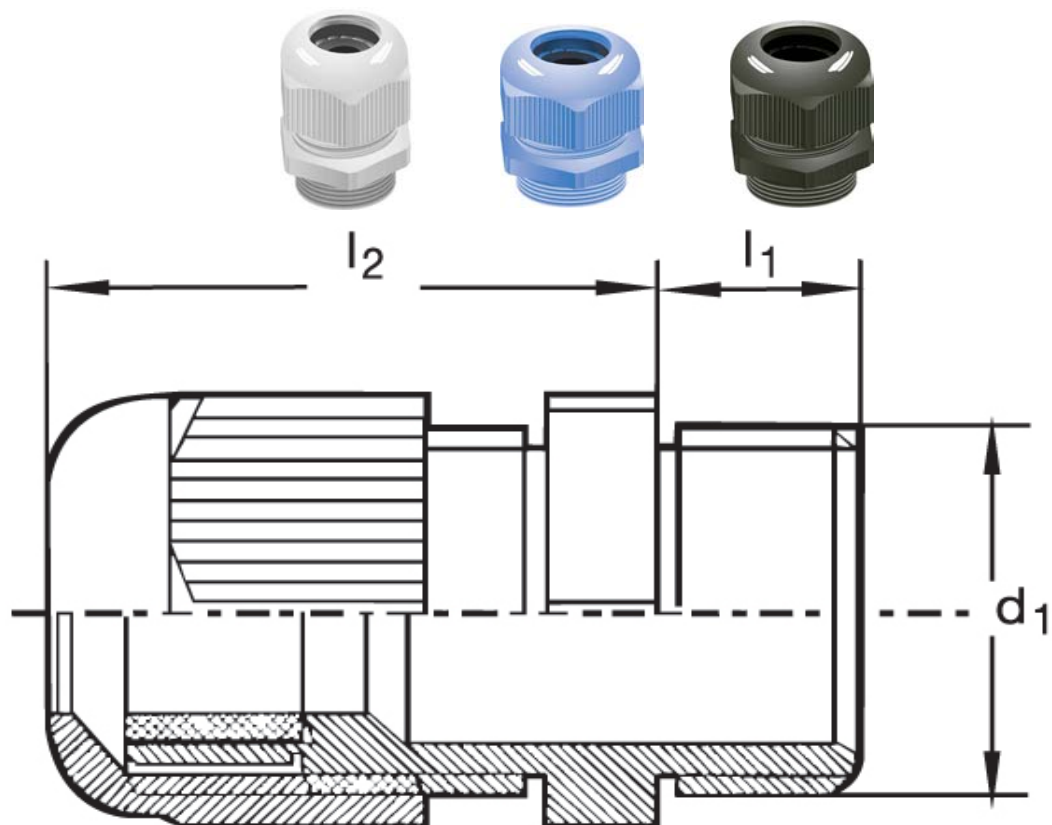

Kabelverschraubung G 20

Katalogseite: 9.25

Art.Nr.	Farbe	Material	Nenngröße		
G 821120.1	grau	Polyamid	M 12 x 1,5 N	100	
G 821120.2	schwarz				
G 821120.3	blau				
G 821120.4	dunkelgrau				
G 821120.5	kieselgrau				
	d1	l1	l2		Kabel Ø
in mm:	12,0	8,0	20,00	15	3 - 6,5