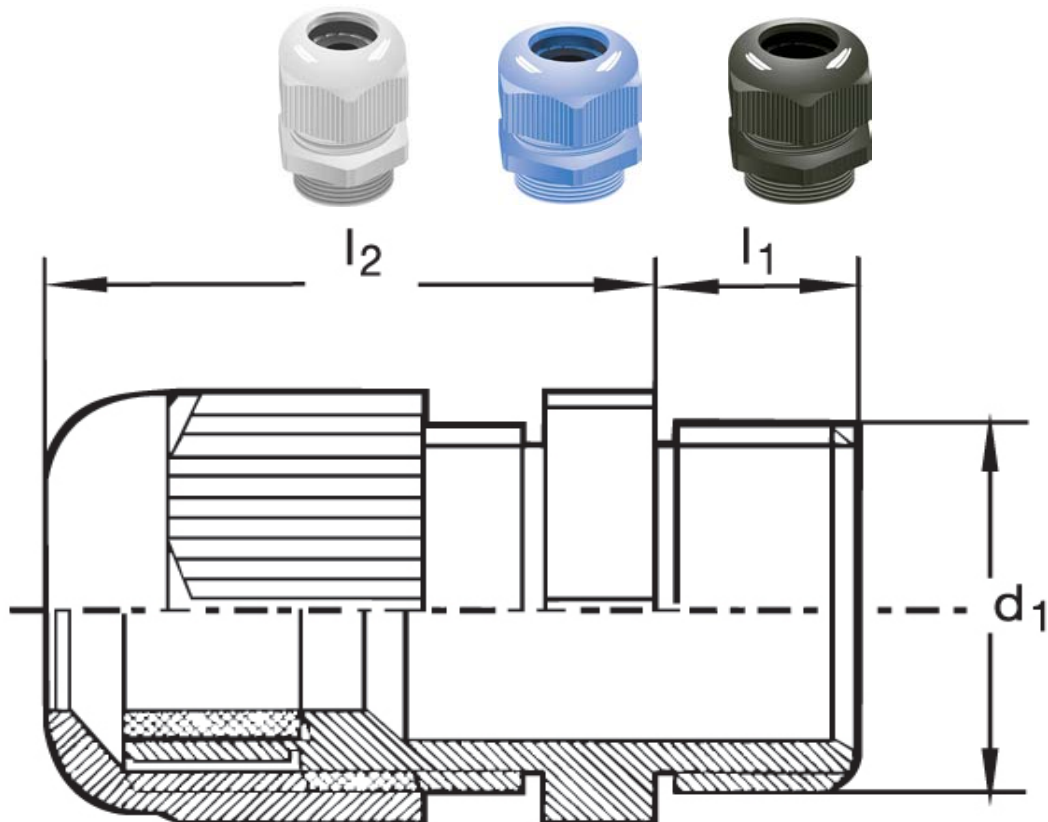

Kabelverschraubung G 20

Katalogseite: 9.25

Art.Nr.	Farbe	Material	Nenngröße		
G 821120.1	grau	Polyamid	M 12 x 1,5 N	100	
G 821120.2	schwarz				
G 821120.3	blau				
G 821120.4	dunkelgrau				
G 821120.5	kieselgrau				
	d1	l1	l2		Kabel Ø
in mm:	12,0	8,0	20,00	15	3 - 6,5