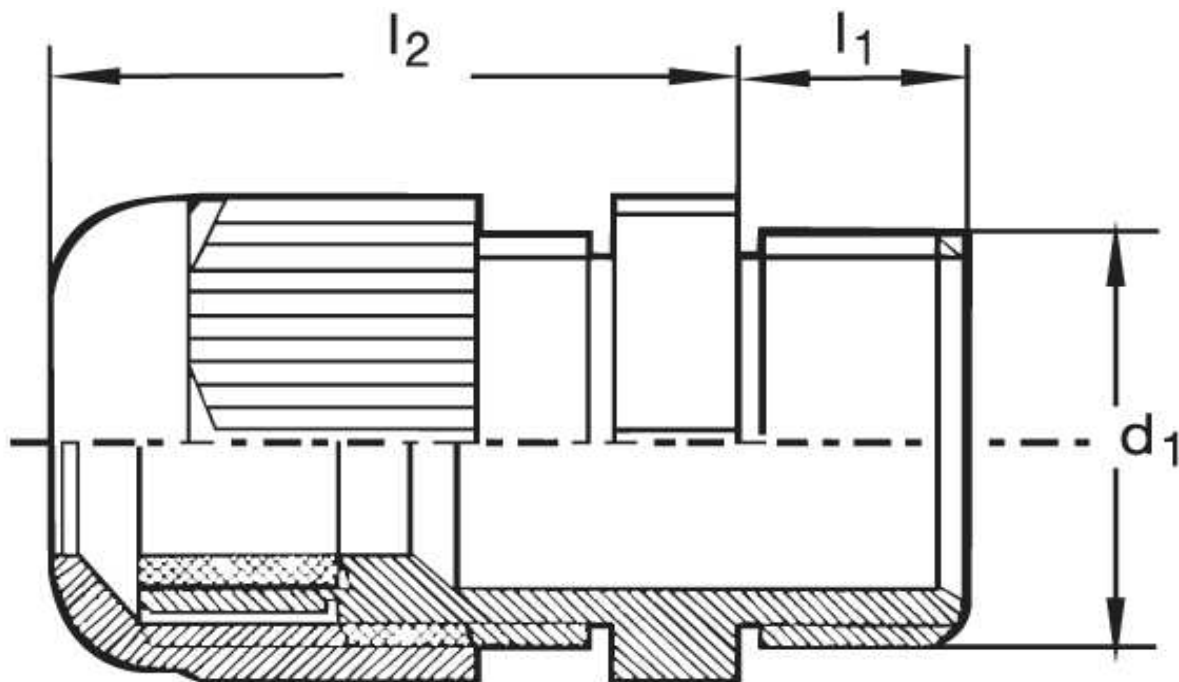

Kabelverschraubung G 20

Katalogseite: 9.22

Art.Nr.	Farbe	Material	Nenngröße		
G 820481.1	grau	Polyamid	PG 48 L	5	
G 820481.2	schwarz				
-	-				
	d1	l1	l2		Kabel Ø
in mm:	59,3	18,0	47,00	65	37 - 44