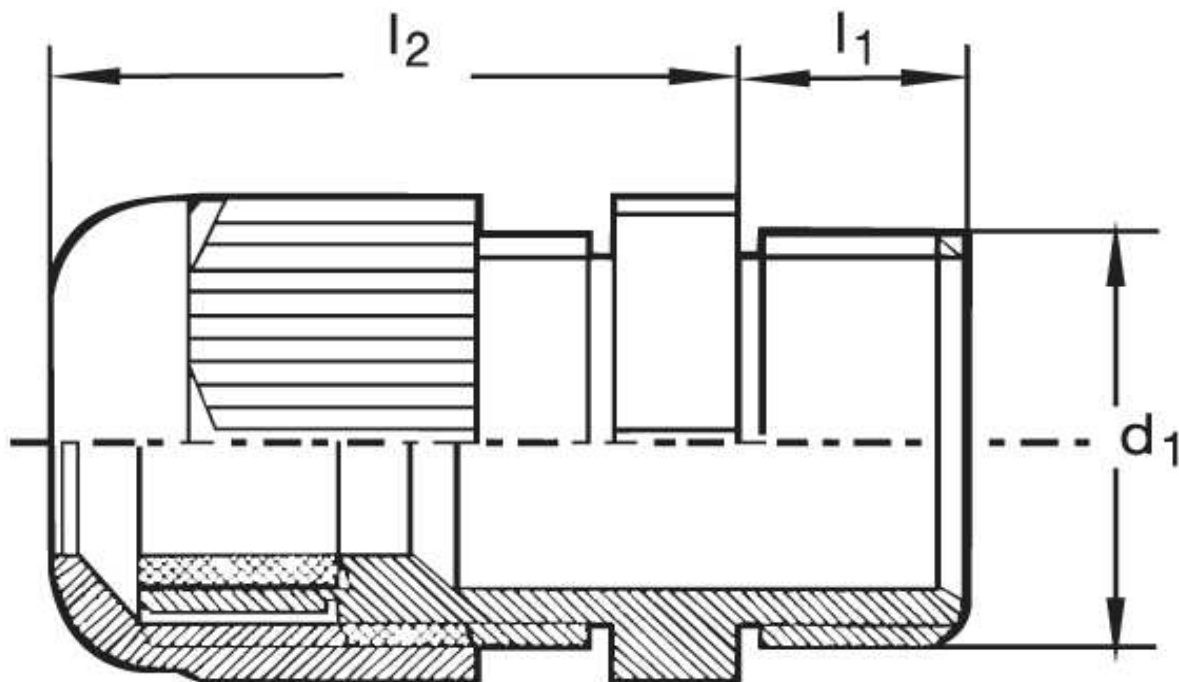

Kabelverschraubung G 20

Katalogseite: 9.22

| Art.Nr. | Farbe | Material | Nenngröße |  | |
|------------|---------|----------|-----------|---|---------|
| G 820481.1 | grau | Polyamid | PG 48 L | 5 | |
| G 820481.2 | schwarz | | | | |
| - | - | | | | |
| | d1 | l1 | l2 |  | Kabel Ø |
| in mm: | 59,3 | 18,0 | 47,00 | 65 | 37 - 44 |