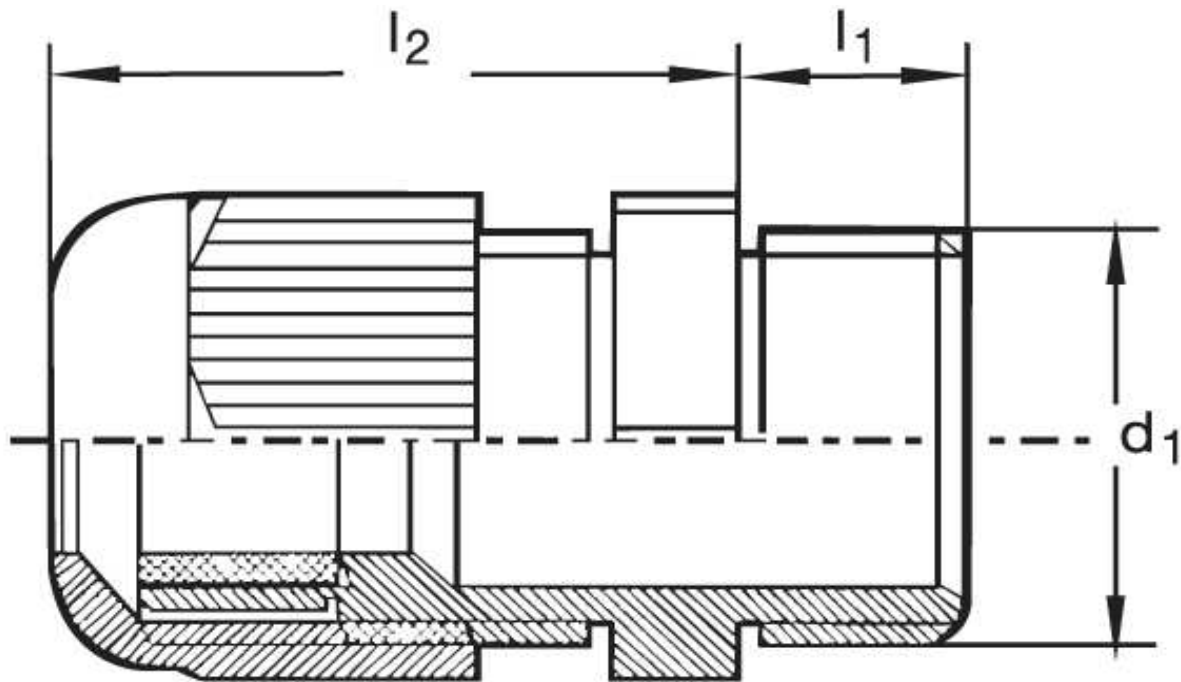

Kabelverschraubung G 20

Katalogseite: 9.22

Art.Nr.	Farbe	Material	Nenngröße		
G 820421.1	grau	Polyamid	PG 42 L	5	
G 820421.2	schwarz				
-	-				
	d1	l1	l2		Kabel Ø
in mm:	54,0	18,0	47,00	60	32 - 38