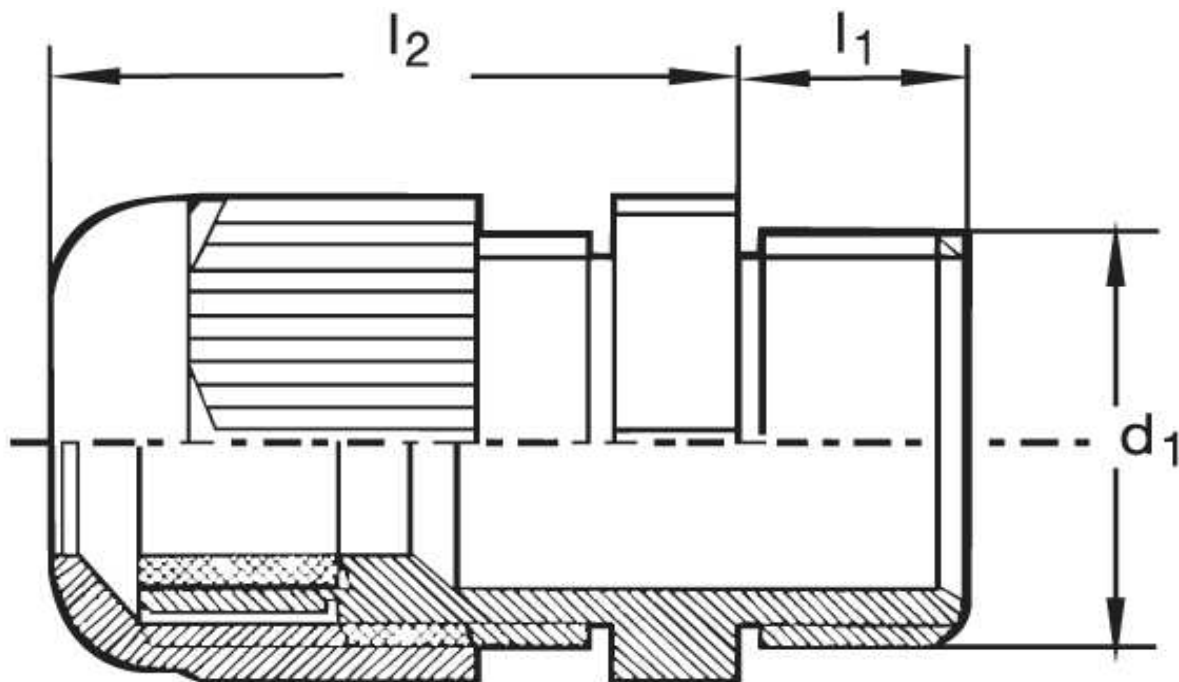

Kabelverschraubung G 20

Katalogseite: 9.22

Art.Nr.	Farbe	Material	Nenngröße		
G 820421.1	grau	Polyamid	PG 42 L	5	
G 820421.2	schwarz				
-	-				
	d1	l1	l2		Kabel Ø
in mm:	54,0	18,0	47,00	60	32 - 38