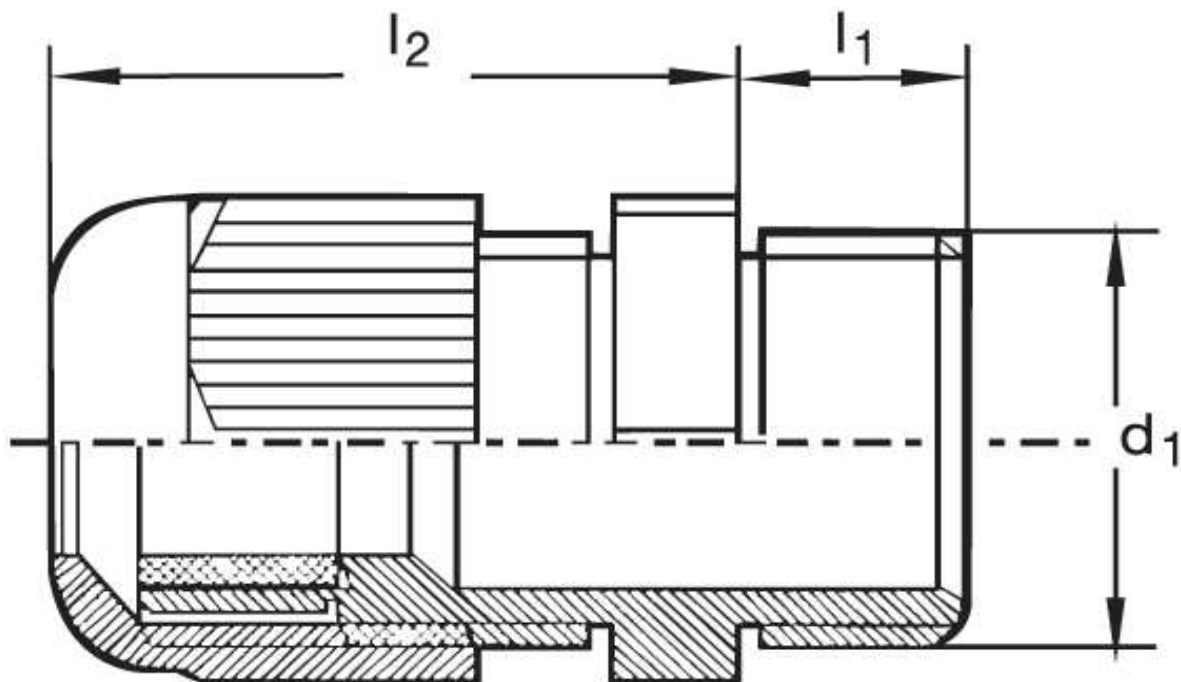

Kabelverschraubung G 20

Katalogseite: 9.22

Art.Nr.	Farbe	Material	Nenngröße		
G 820360.1	grau	Polyamid	PG 36 N	10	
G 820360.2	schwarz				
-	-				
	d1	l1	l2		Kabel Ø
in mm:	47,0	13,0	45,00	53	22 - 32