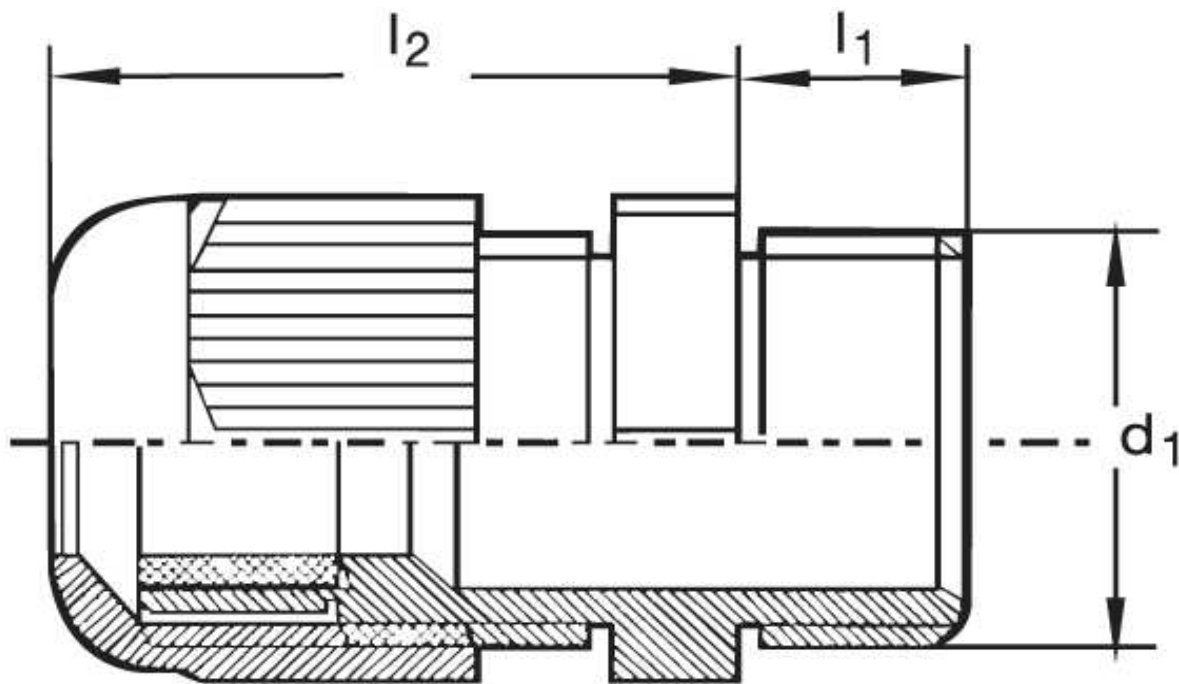

Kabelverschraubung G 20

Katalogseite: 9.22

Art.Nr.	Farbe	Material	Nenngröße		
G 820360.1	grau	Polyamid	PG 36 N	10	
G 820360.2	schwarz				
-	-				
	d1	l1	l2		Kabel Ø
in mm:	47,0	13,0	45,00	53	22 - 32