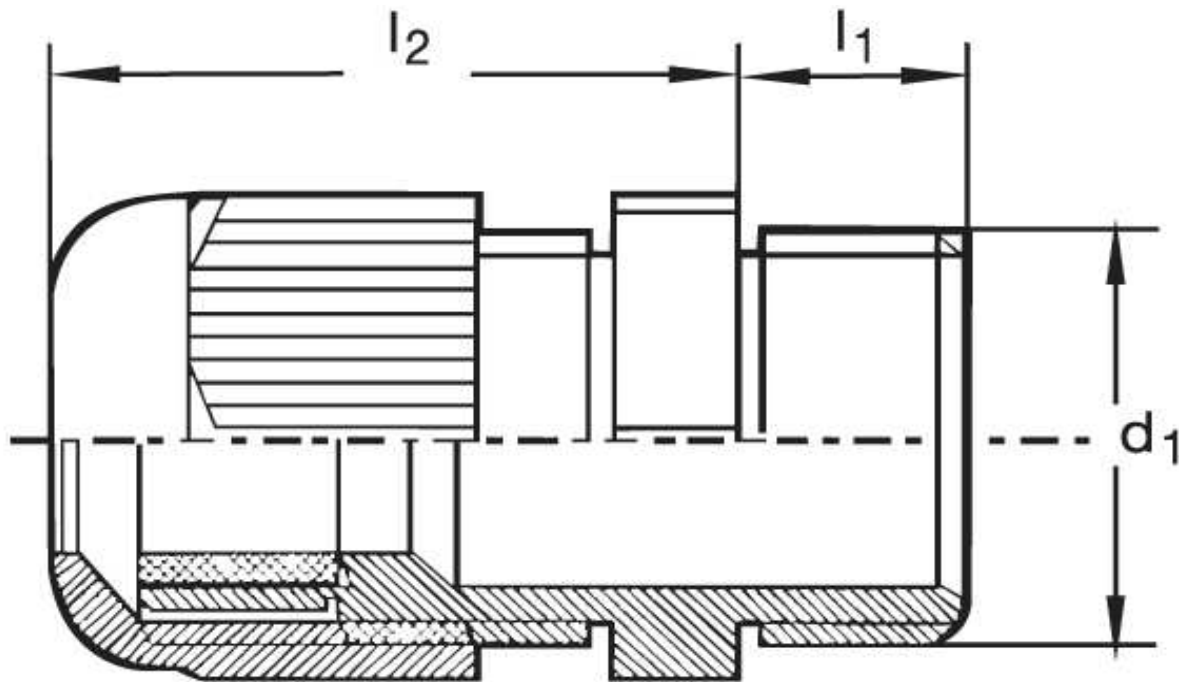

Kabelverschraubung G 20

Katalogseite: 9.22

Art.Nr.	Farbe	Material	Nenngröße		
G 820291.1	grau	Polyamid	PG 29 L	20	
G 820291.2	schwarz				
-	-				
	d1	l1	l2		Kabel Ø
in mm:	37,0	15,0	38,00	42	18 - 25