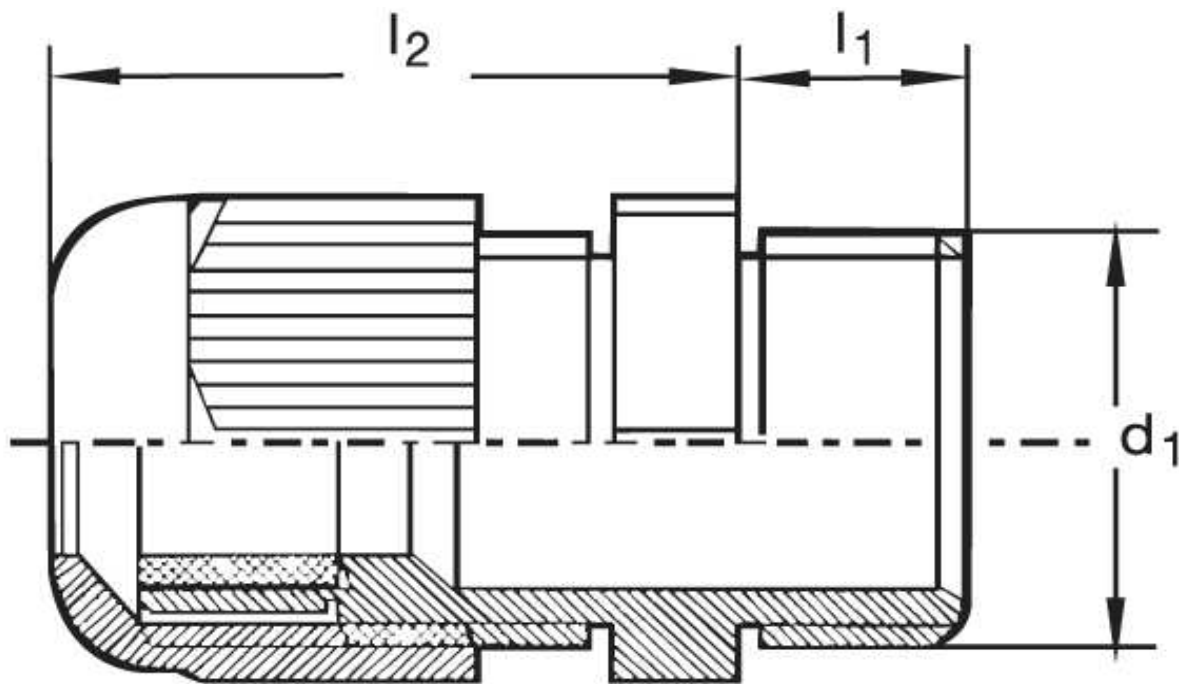

Kabelverschraubung G 20

Katalogseite: 9.22

Art.Nr.	Farbe	Material	Nenngröße		
G 820291.1	grau	Polyamid	PG 29 L	20	
G 820291.2	schwarz				
-	-				
	d1	l1	l2		Kabel Ø
in mm:	37,0	15,0	38,00	42	18 - 25