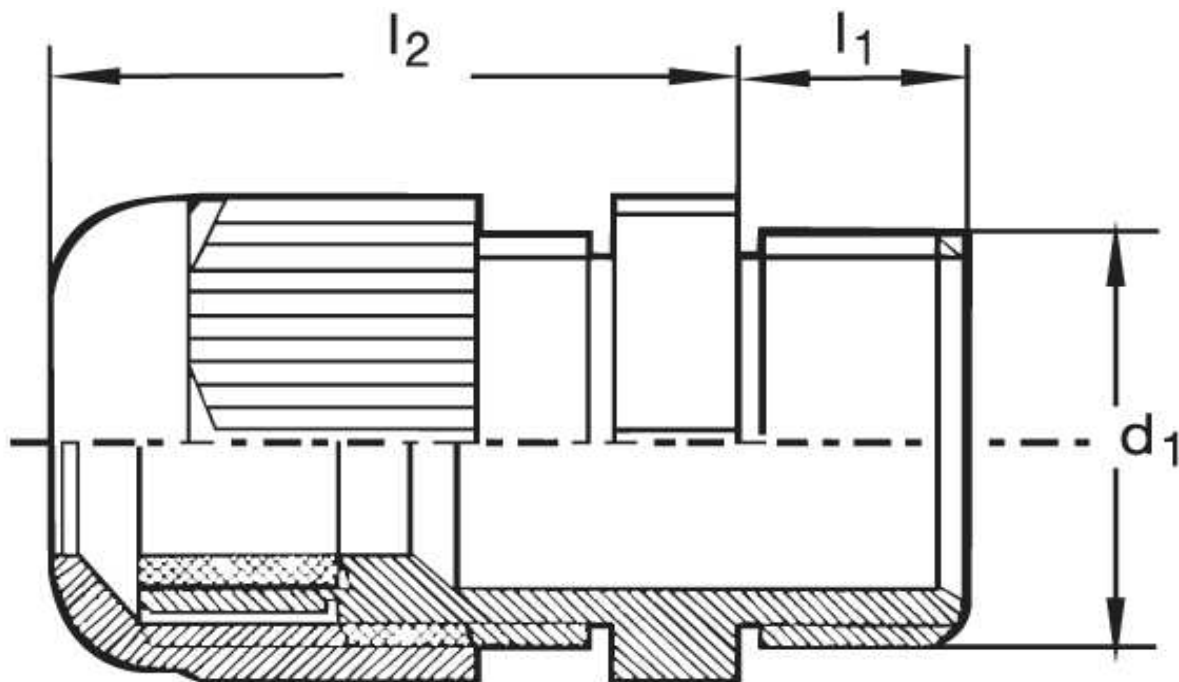

Kabelverschraubung G 20

Katalogseite: 9.22

Art.Nr.	Farbe	Material	Nenngröße		
G 820290.1	grau	Polyamid	PG 29 N	20	
G 820290.2	schwarz				
-	-				
	d1	l1	l2		Kabel Ø
in mm:	37,0	11,0	38,00	42	18 - 25