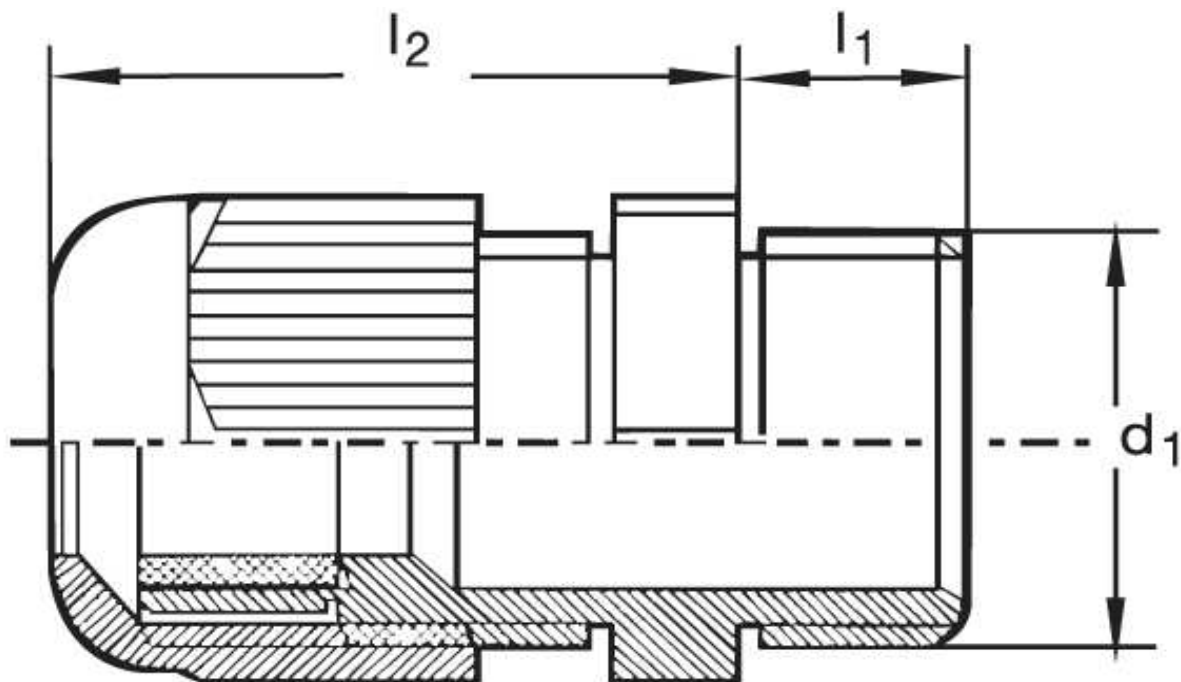

Kabelverschraubung G 20

Katalogseite: 9.22

Art.Nr.	Farbe	Material	Nenngröße		
G 820211.1	grau	Polyamid	PG 21 L	25	
G 820211.2	schwarz				
-	-				
	d1	l1	l2		Kabel Ø
in mm:	28,3	15,0	30,00	33	13 - 18