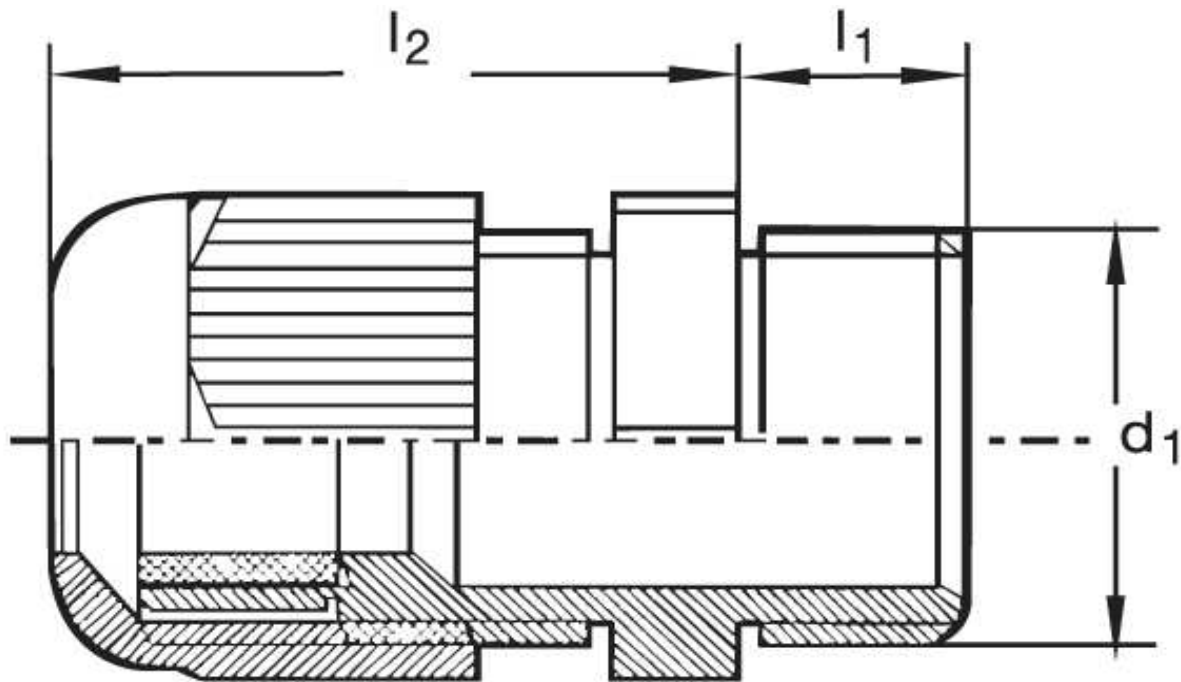

Kabelverschraubung G 20

Katalogseite: 9.22

Art.Nr.	Farbe	Material	Nenngröße		
G 820211.1	grau	Polyamid	PG 21 L	25	
G 820211.2	schwarz				
-	-				
	d1	l1	l2		Kabel Ø
in mm:	28,3	15,0	30,00	33	13 - 18