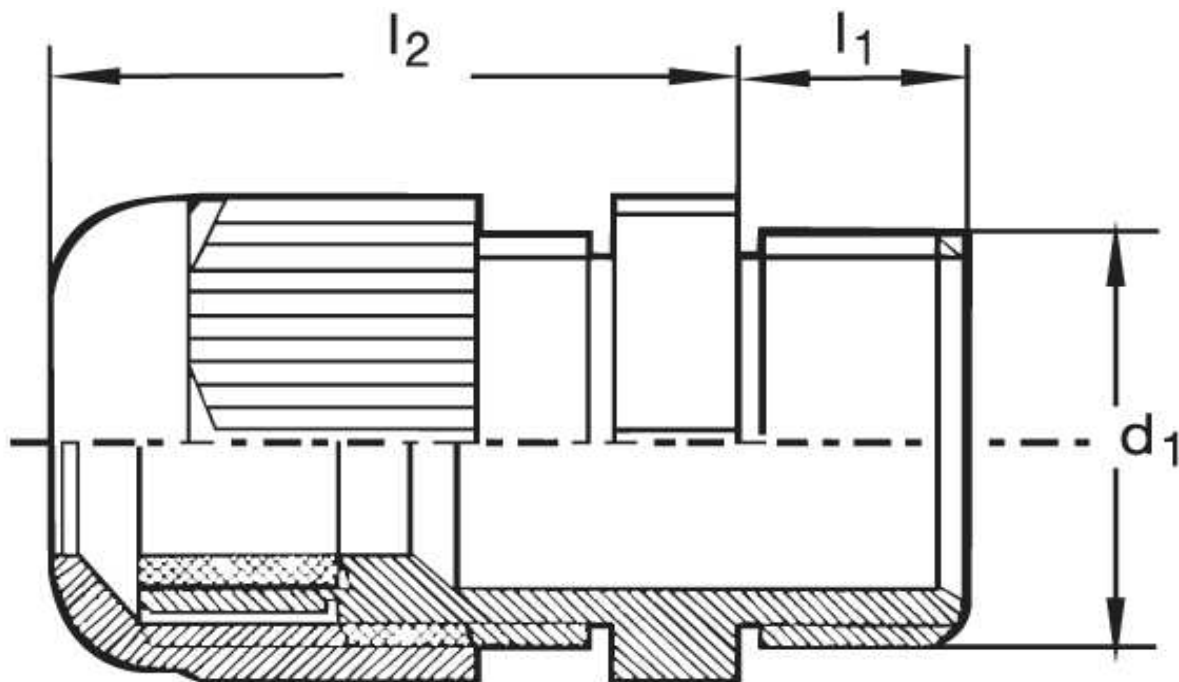

Kabelverschraubung G 20

Katalogseite: 9.22

Art.Nr.	Farbe	Material	Nenngröße		
G 820161.1	grau	Polyamid	PG 16 L	50	
G 820161.2	schwarz				
-	-				
	d1	l1	l2		Kabel Ø
in mm:	22,5	15,0	28,00	27	10 - 14